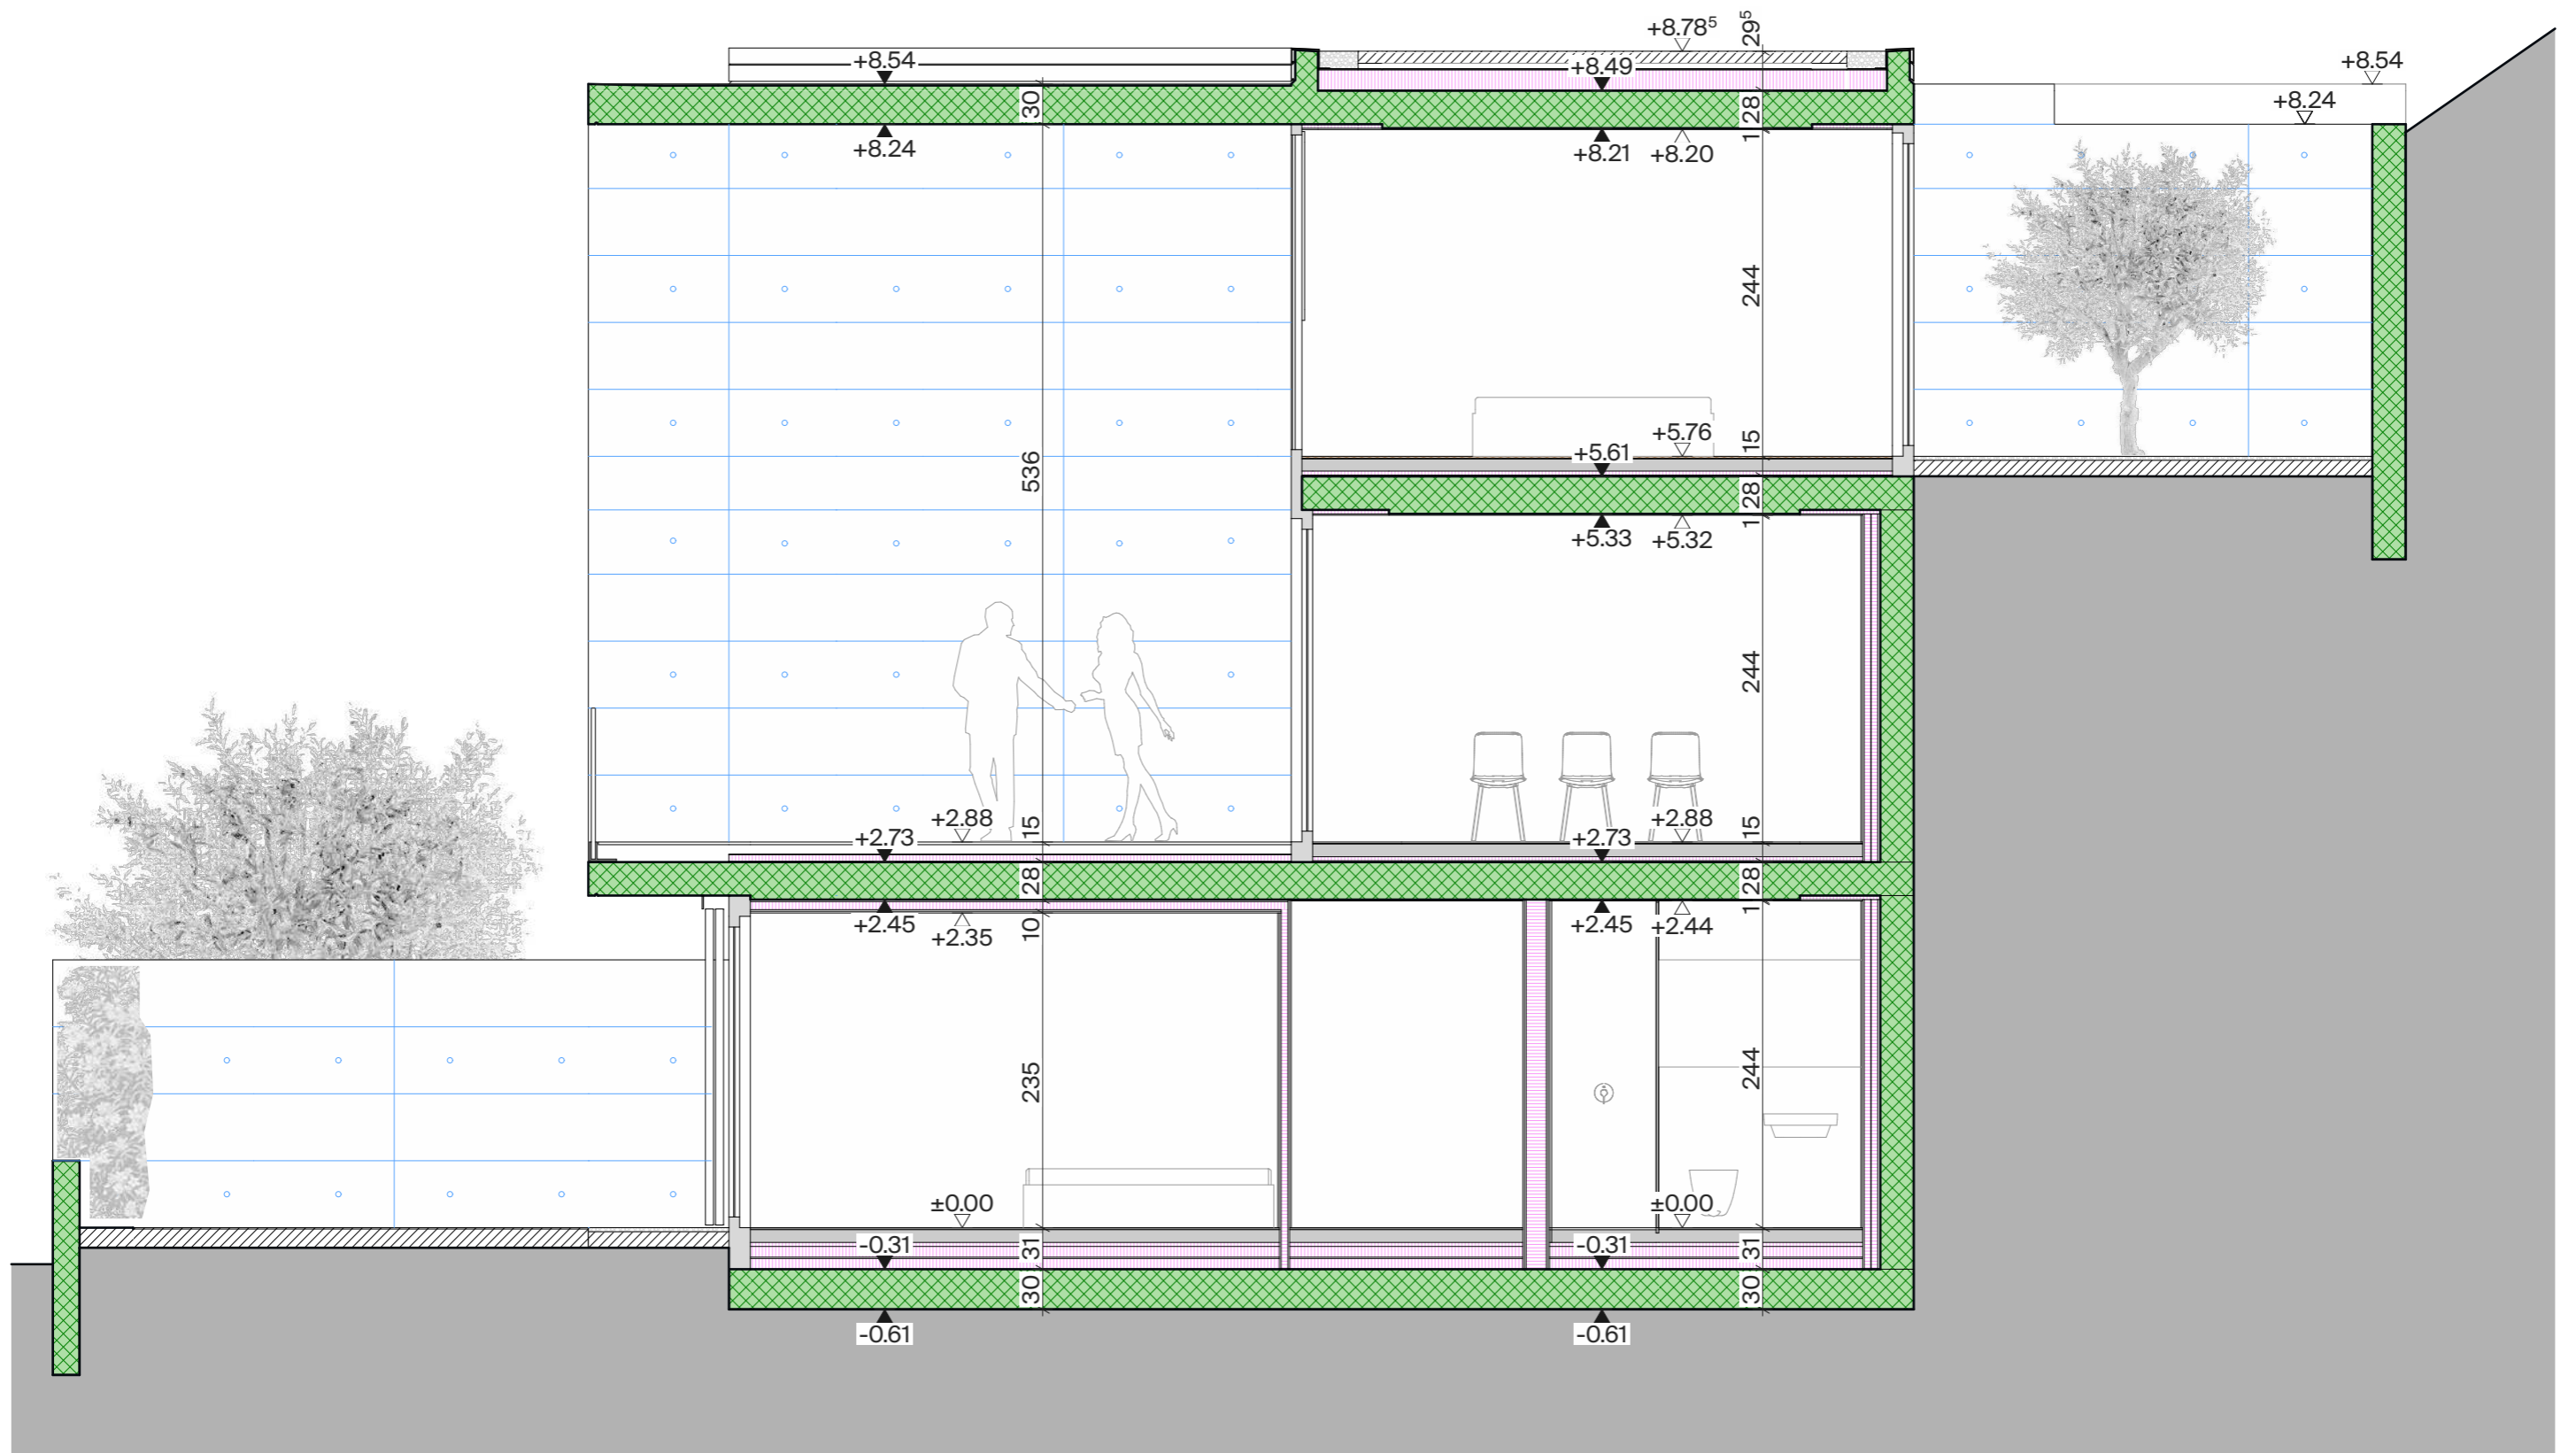

Residenza Prospò piano -1, piano 0

Piano 2

Piano 1

Residenza Prospò piano 1, piano 2

Casa 1 Situazione

Superficie del fondo: 169.3 mq  
Superficie lorda casa: 198.5 mq  
Superficie netta casa: 161.8 mq

Casa 1 - Piano terreno

Casa 1 - Piano 1

Casa 1 - Piano 2

Casa 1 - Sezione

Casa 2 Situazione

Superficie del fondo: 169.3 mq  
Superficie lorda casa: 198.5 mq  
Superficie netta casa: 162.2 mq

Casa 2 - Piano terreno

Casa 2 - Piano 2

Casa 2 - Sezione

Casa 3 Situazione

Superficie del fondo: 268.2 mq  
Superficie lorda casa: 200.2 mq  
Superficie netta casa: 162.1 mq

Casa 3 - Piano terreno

Casa 3 - Piano 2

Casa 3 - Sezione