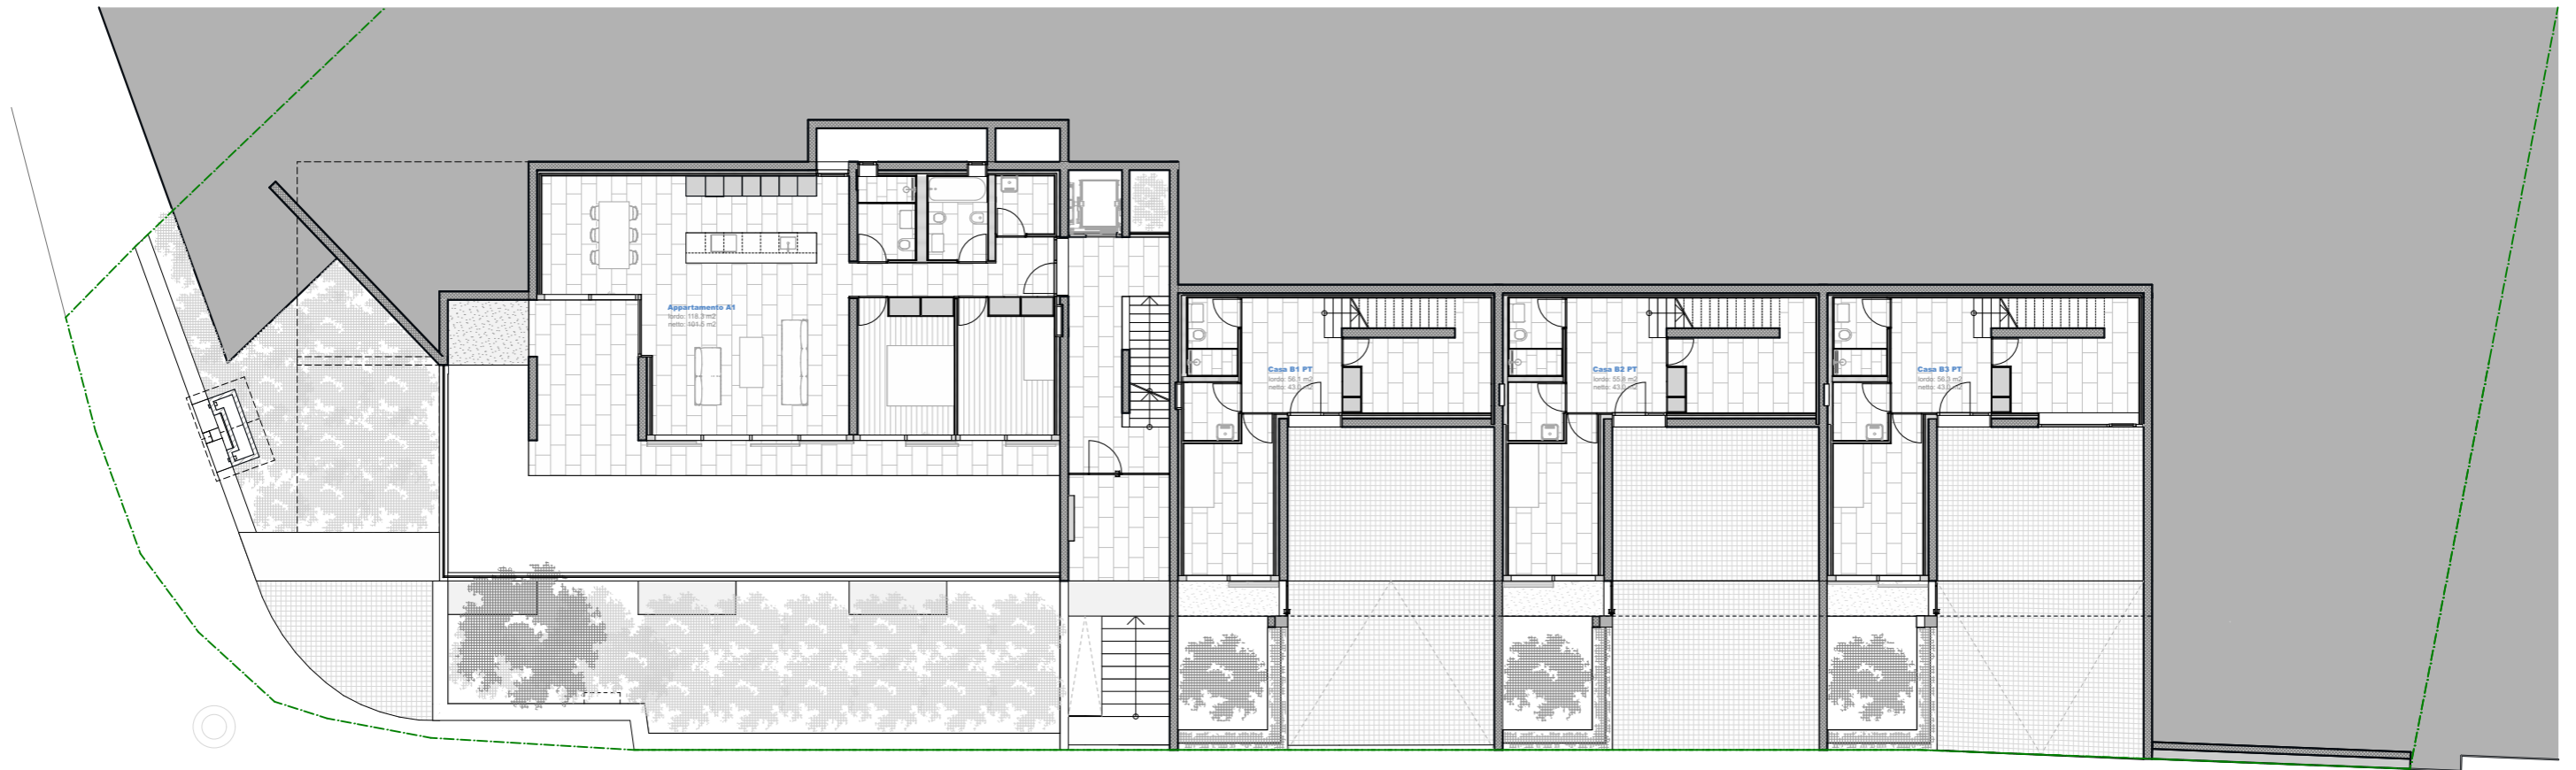

Residenza Prospò Situazione

Piano terreno