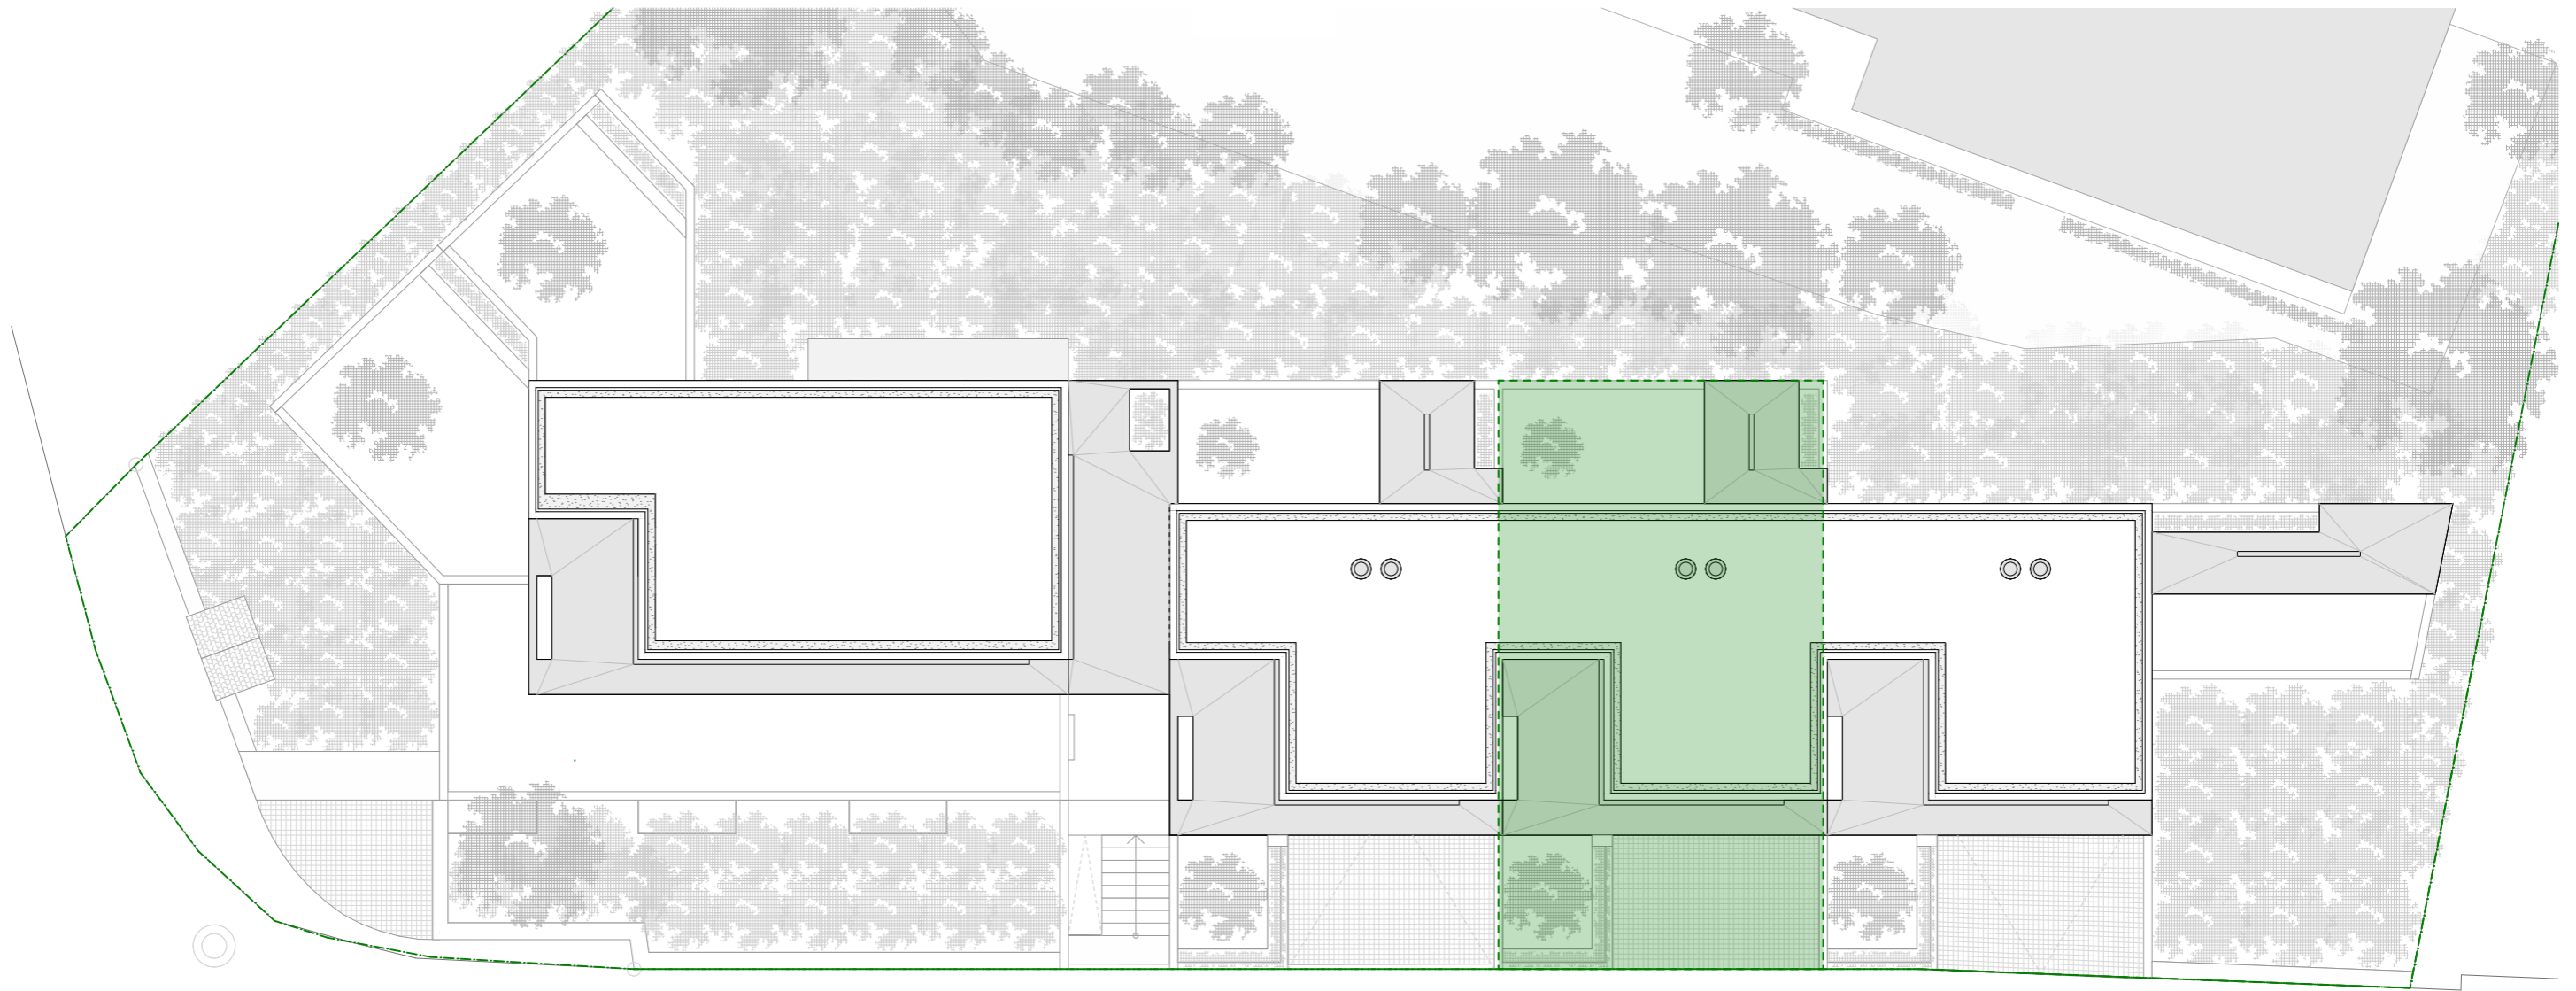

Residenza Prospò piano -1, piano 0

Piano 2

Piano 1

Residenza Prospò piano 1, piano 2

Casa 1 Situazione

Superficie del fondo: 169.3 mq  
Superficie lorda casa: 198.5 mq  
Superficie netta casa: 161.8 mq

Casa 1 - Piano terreno

Casa 1 - Piano 1

Casa 1 - Piano 2

Casa 1 - Sezione

Casa 2 Situazione

Superficie del fondo: 169.3 mq  
Superficie lorda casa: 198.5 mq  
Superficie netta casa: 162.2 mq

Casa 2 - Piano terreno

Casa 2 - Piano 2

Casa 2 - Sezione

Casa 3 Situazione

Superficie del fondo: 268.2 mq  
Superficie lorda casa: 200.2 mq  
Superficie netta casa: 162.1 mq

Casa 3 - Piano terreno

Casa 3 - Piano 2

Casa 3 - Sezione