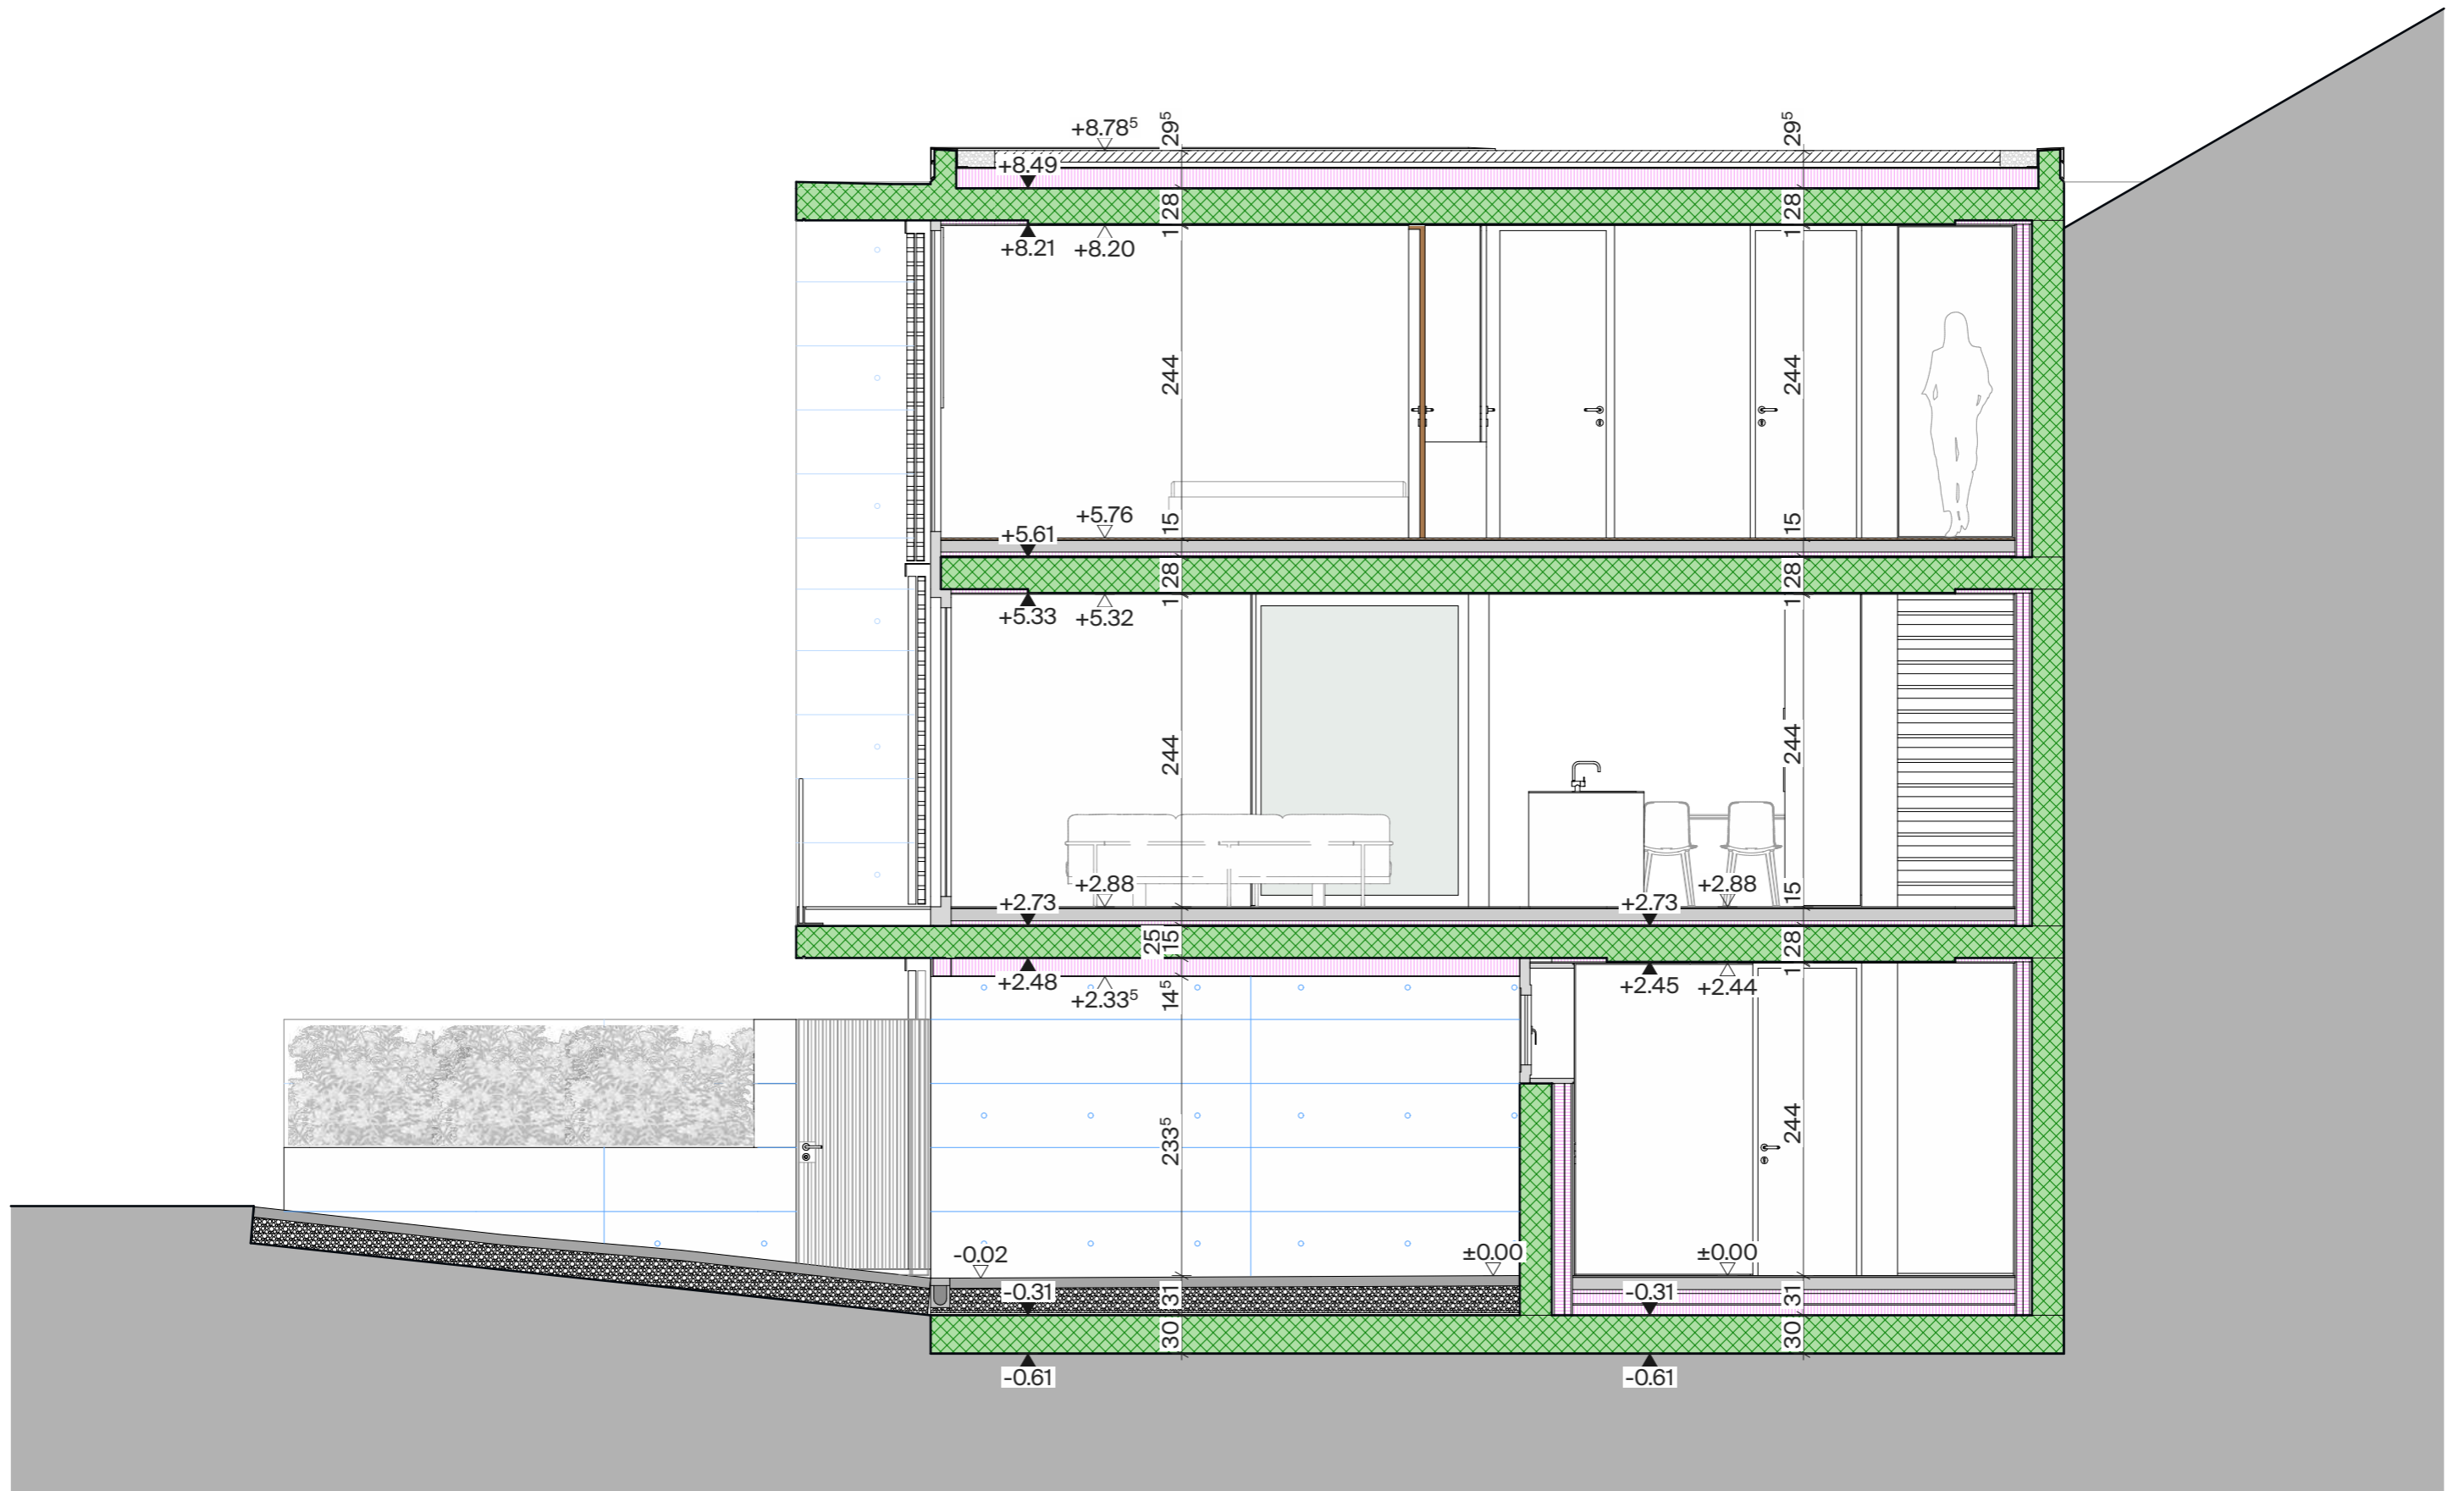

Residenza Prospò piano -1, piano 0

Piano 2

Piano 1

Residenza Prospò piano 1, piano 2

Casa 1 Situazione

Superficie del fondo: 169.3 mq  
Superficie lorda casa: 198.5 mq  
Superficie netta casa: 161.8 mq

Casa 1 - Piano terreno

Casa 1 - Piano 1

Casa 1 - Piano 2

Casa 1 - Sezione

Casa 2 Situazione

Superficie del fondo: 169.3 mq  
Superficie lorda casa: 198.5 mq  
Superficie netta casa: 162.2 mq

Casa 2 - Piano terreno

Casa 2 - Piano 2

Casa 2 - Sezione

Casa 3 Situazione

Superficie del fondo: 268.2 mq  
Superficie lorda casa: 200.2 mq  
Superficie netta casa: 162.1 mq

Casa 3 - Piano terreno

Casa 3 - Piano 2

Casa 3 - Sezione