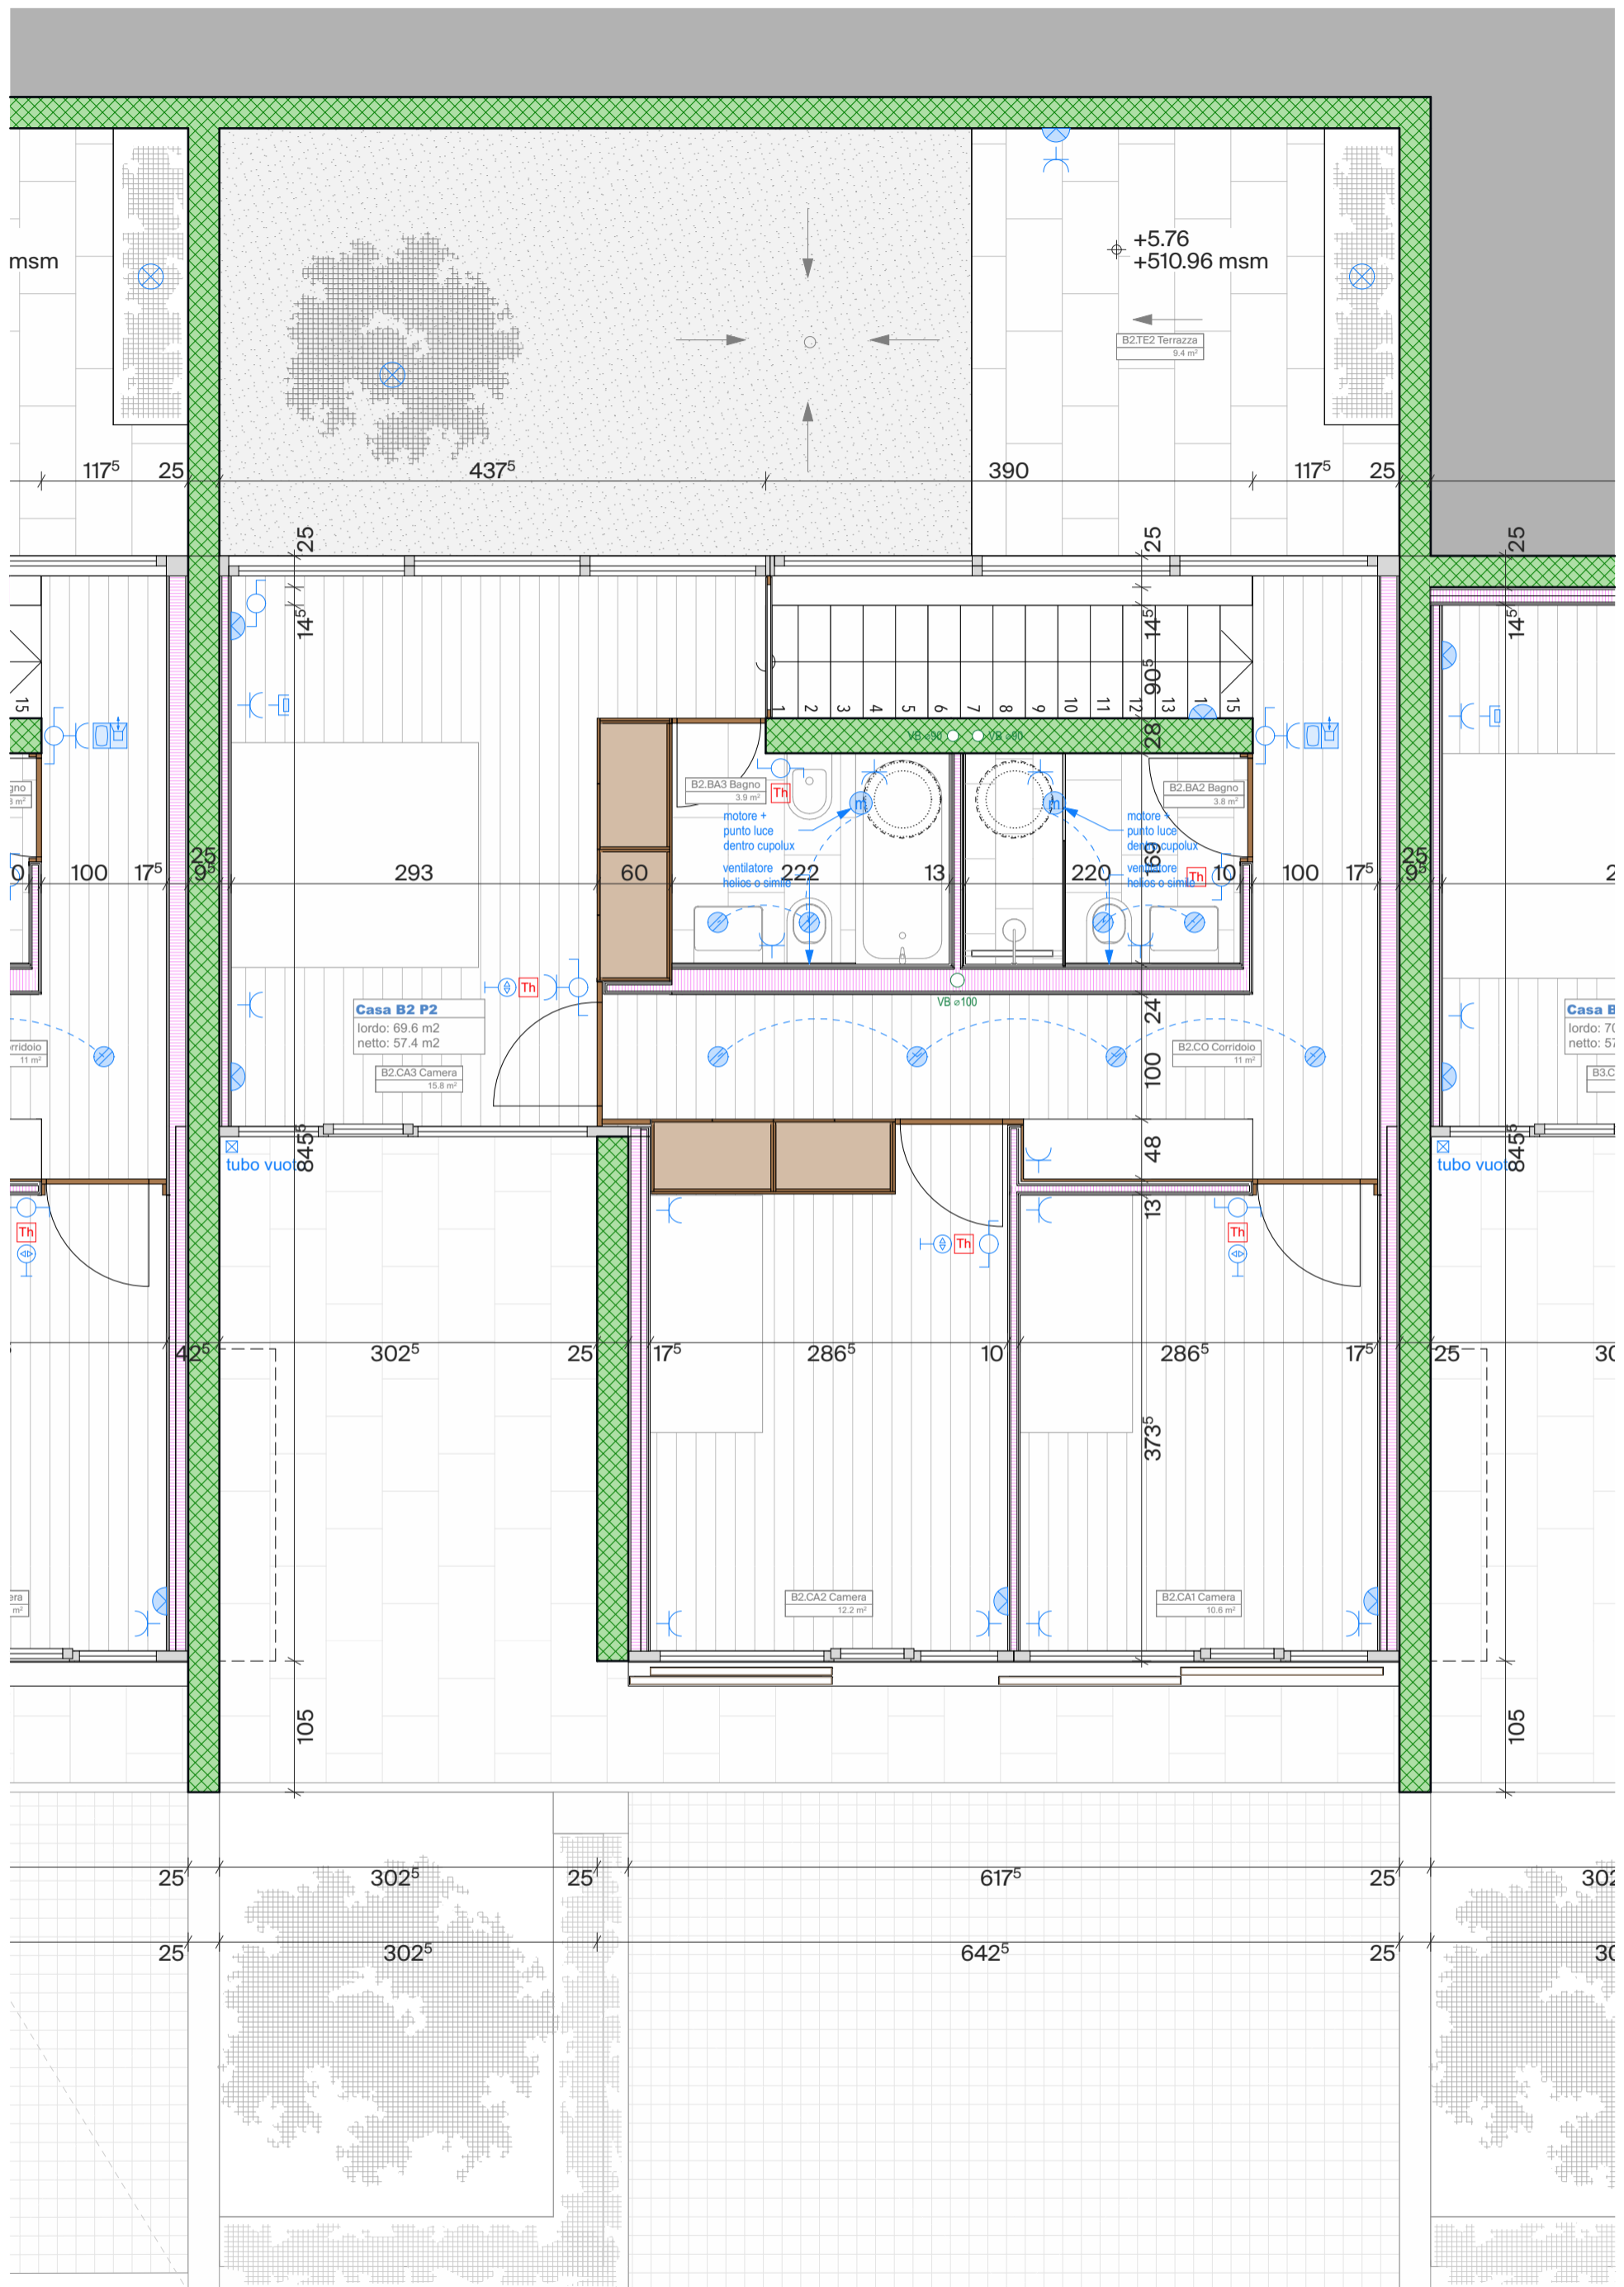

Residenza Prospò piano -1, piano 0

Piano 2

Piano 1

Residenza Prospò piano 1, piano 2

Casa 1 Situazione

Superficie del fondo: 169.3 mq  
Superficie lorda casa: 198.5 mq  
Superficie netta casa: 161.8 mq

Casa 1 - Piano terreno

Casa 1 - Piano 1

Casa 1 - Piano 2

Casa 1 - Sezione

Casa 2 Situazione

Superficie del fondo: 169.3 mq  
Superficie lorda casa: 198.5 mq  
Superficie netta casa: 162.2 mq

Casa 2 - Piano terreno

Casa 2 - Piano 2

Casa 2 - Sezione

Casa 3 Situazione

Superficie del fondo: 268.2 mq  
Superficie lorda casa: 200.2 mq  
Superficie netta casa: 162.1 mq

Casa 3 - Piano terreno

Casa 3 - Piano 2

Casa 3 - Sezione