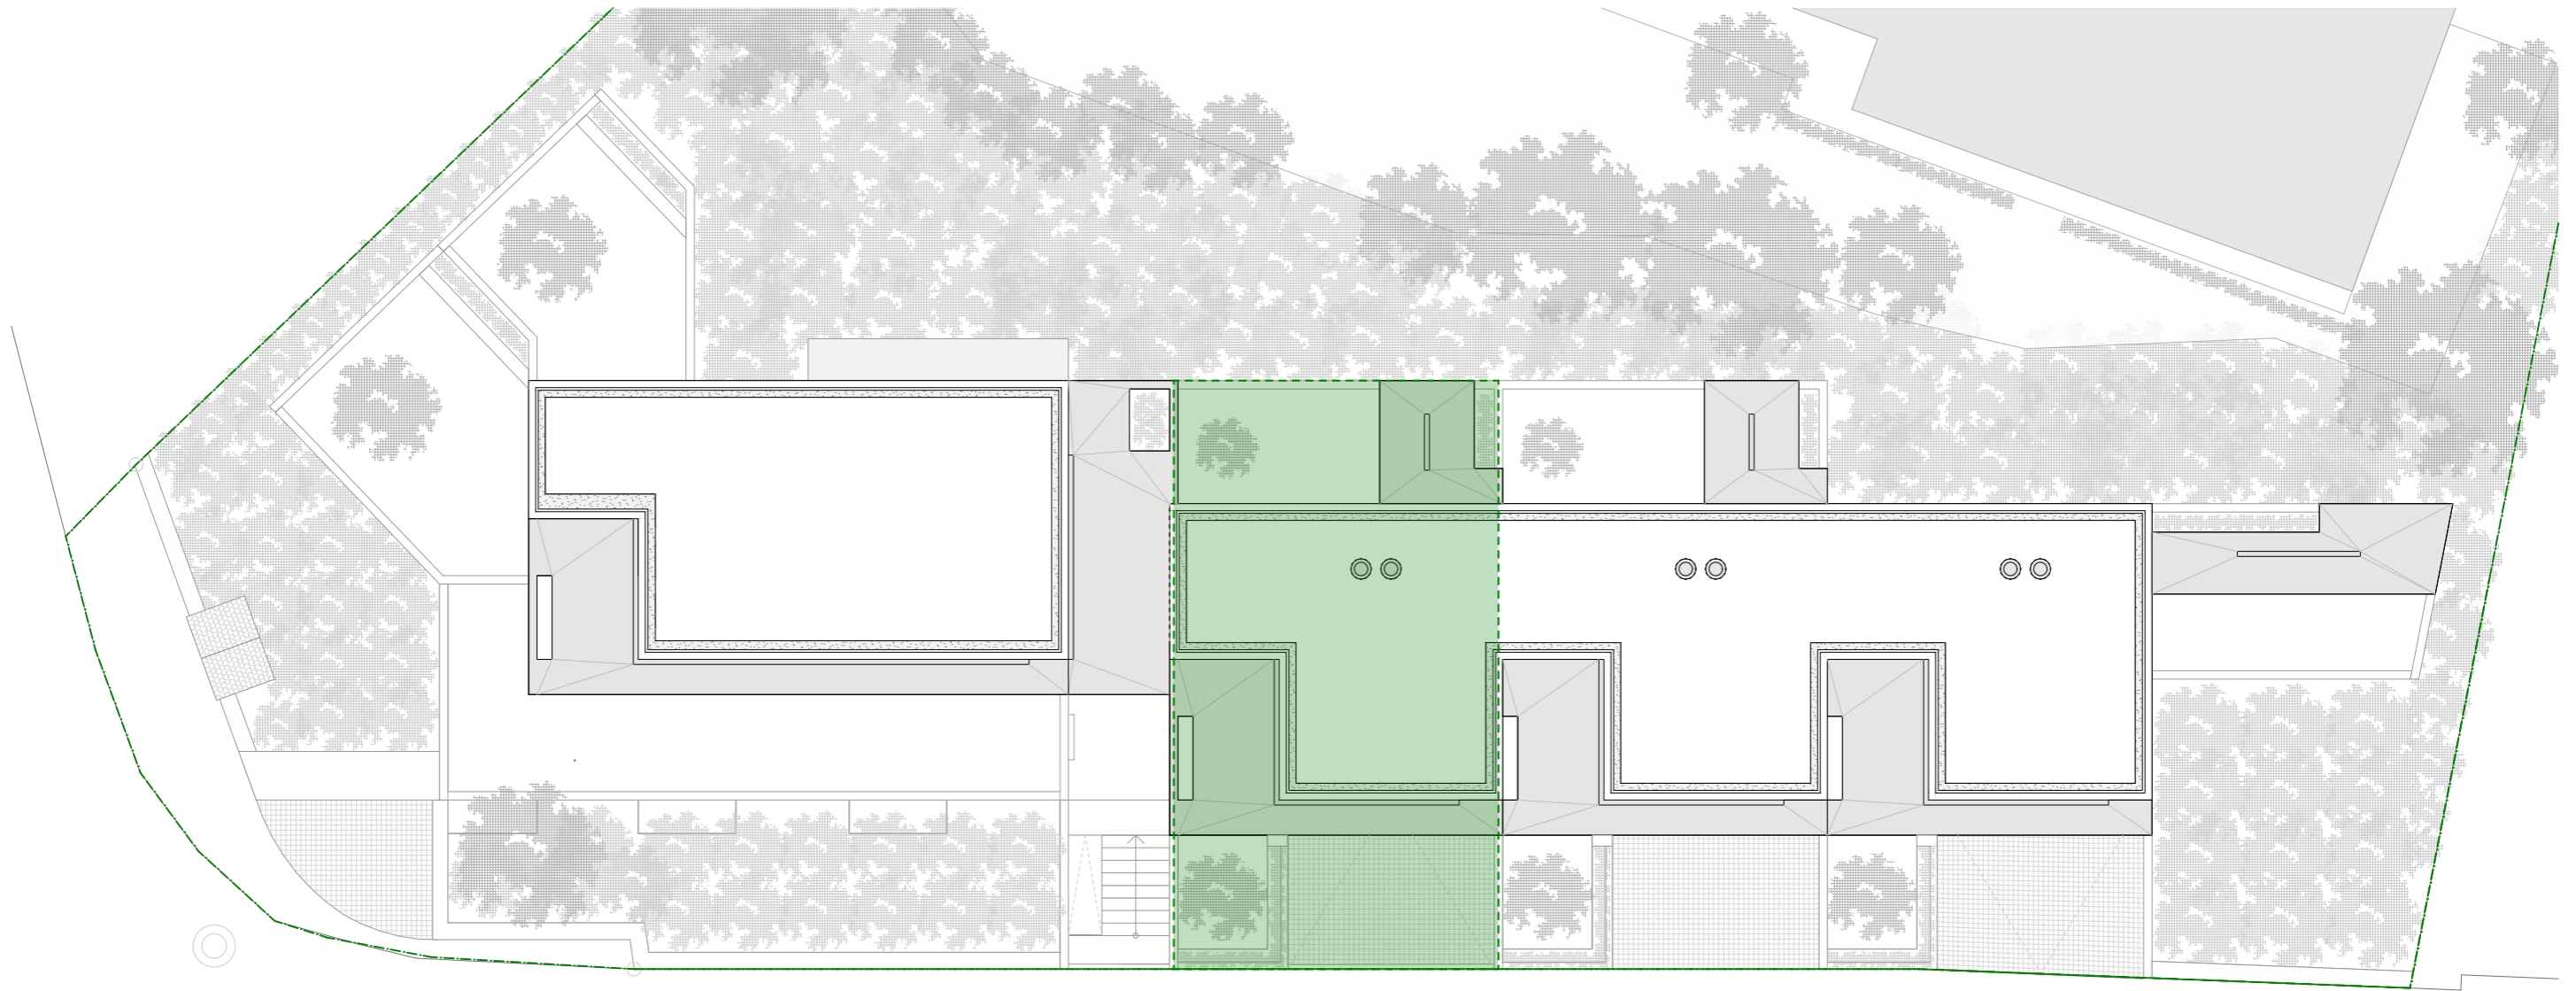

Residenza Prospò piano -1, piano 0

Piano 2

Piano 1

Residenza Prospò piano 1, piano 2

Casa 1 Situazione

Superficie del fondo: 169.3 mq  
Superficie lorda casa: 198.5 mq  
Superficie netta casa: 161.8 mq

Casa 1 - Piano terreno

Casa 1 - Piano 1

Casa 1 - Piano 2

Casa 1 - Sezione

Casa 2 Situazione

Superficie del fondo: 169.3 mq  
Superficie lorda casa: 198.5 mq  
Superficie netta casa: 162.2 mq

Casa 2 - Piano terreno

Casa 2 - Piano 2

Casa 2 - Sezione

Casa 3 Situazione

Superficie del fondo: 268.2 mq  
Superficie lorda casa: 200.2 mq  
Superficie netta casa: 162.1 mq

Casa 3 - Piano terreno

Casa 3 - Piano 2

Casa 3 - Sezione