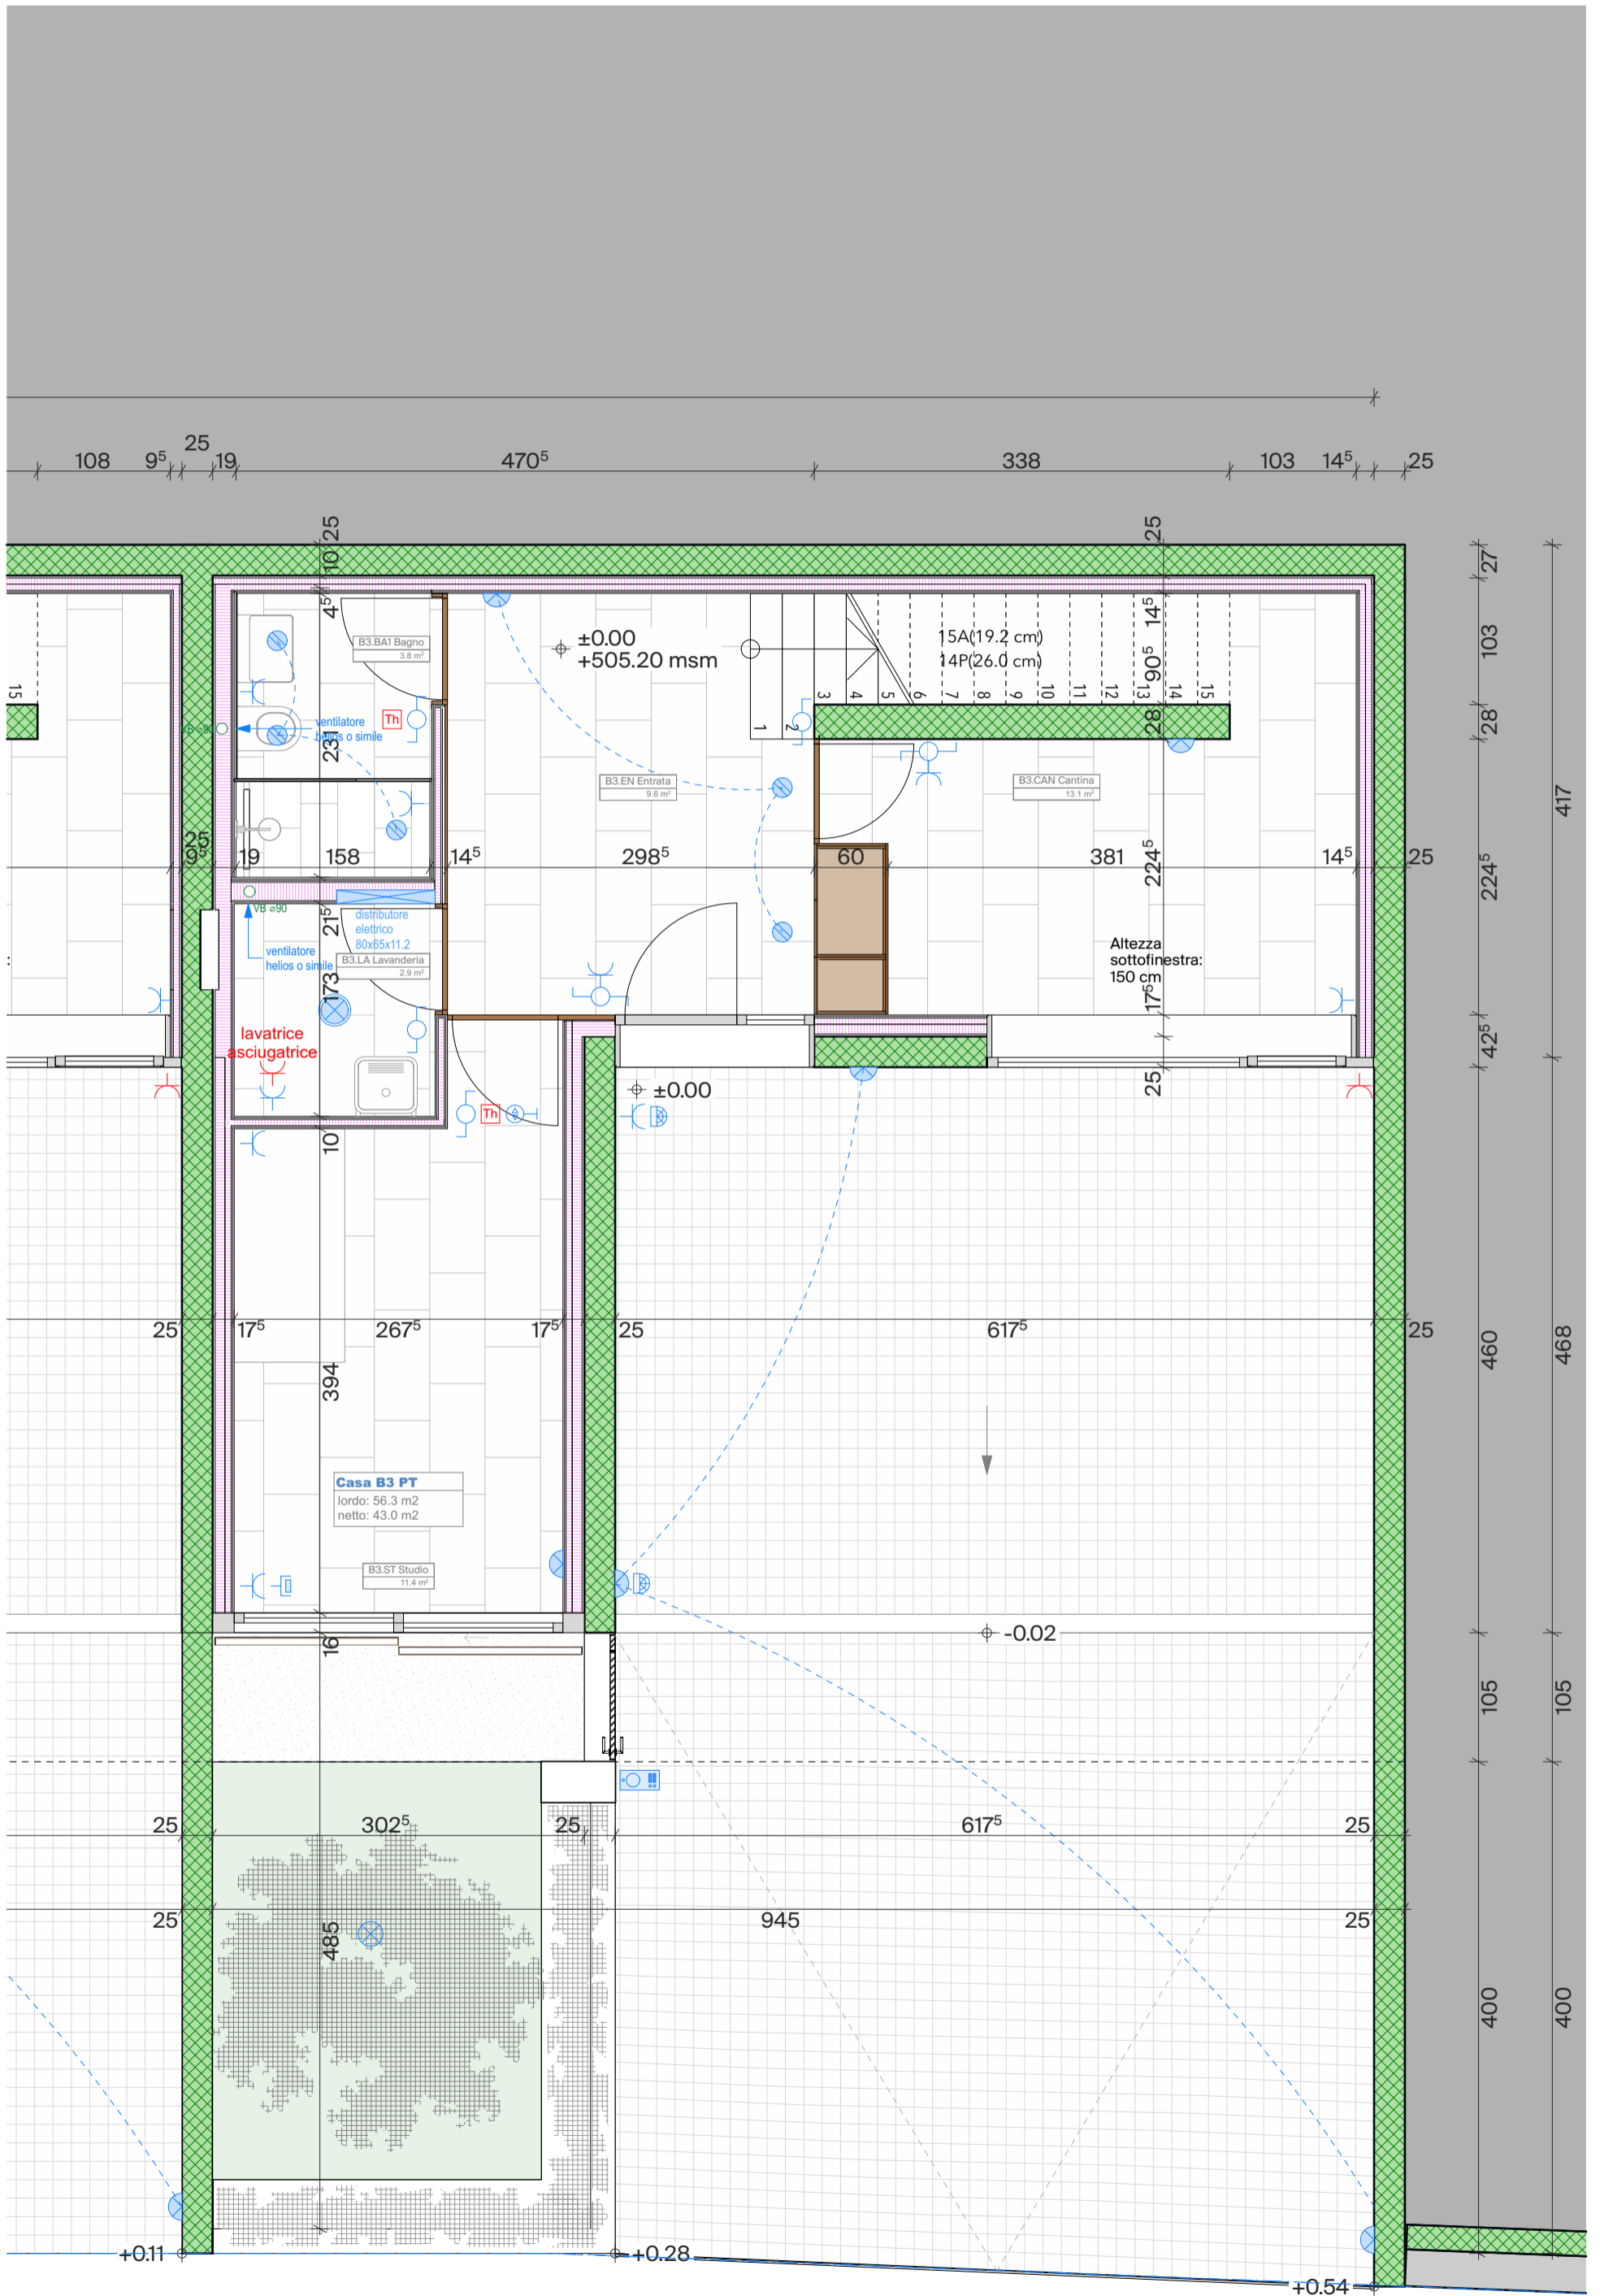

Residenza Prospò piano -1, piano 0

Piano 2

Piano 1

Residenza Prospò piano 1, piano 2

Casa 1 Situazione

Superficie del fondo: 169.3 mq  
Superficie lorda casa: 198.5 mq  
Superficie netta casa: 161.8 mq

Casa 1 - Piano terreno

Casa 1 - Piano 1

Casa 1 - Piano 2

Casa 1 - Sezione

Casa 2 Situazione

Superficie del fondo: 169.3 mq  
Superficie lorda casa: 198.5 mq  
Superficie netta casa: 162.2 mq

Casa 2 - Piano terreno

Casa 2 - Piano 2

Casa 2 - Sezione

Casa 3 Situazione

Superficie del fondo: 268.2 mq  
Superficie lorda casa: 200.2 mq  
Superficie netta casa: 162.1 mq

Casa 3 - Piano terreno

Casa 3 - Piano 2

Casa 3 - Sezione