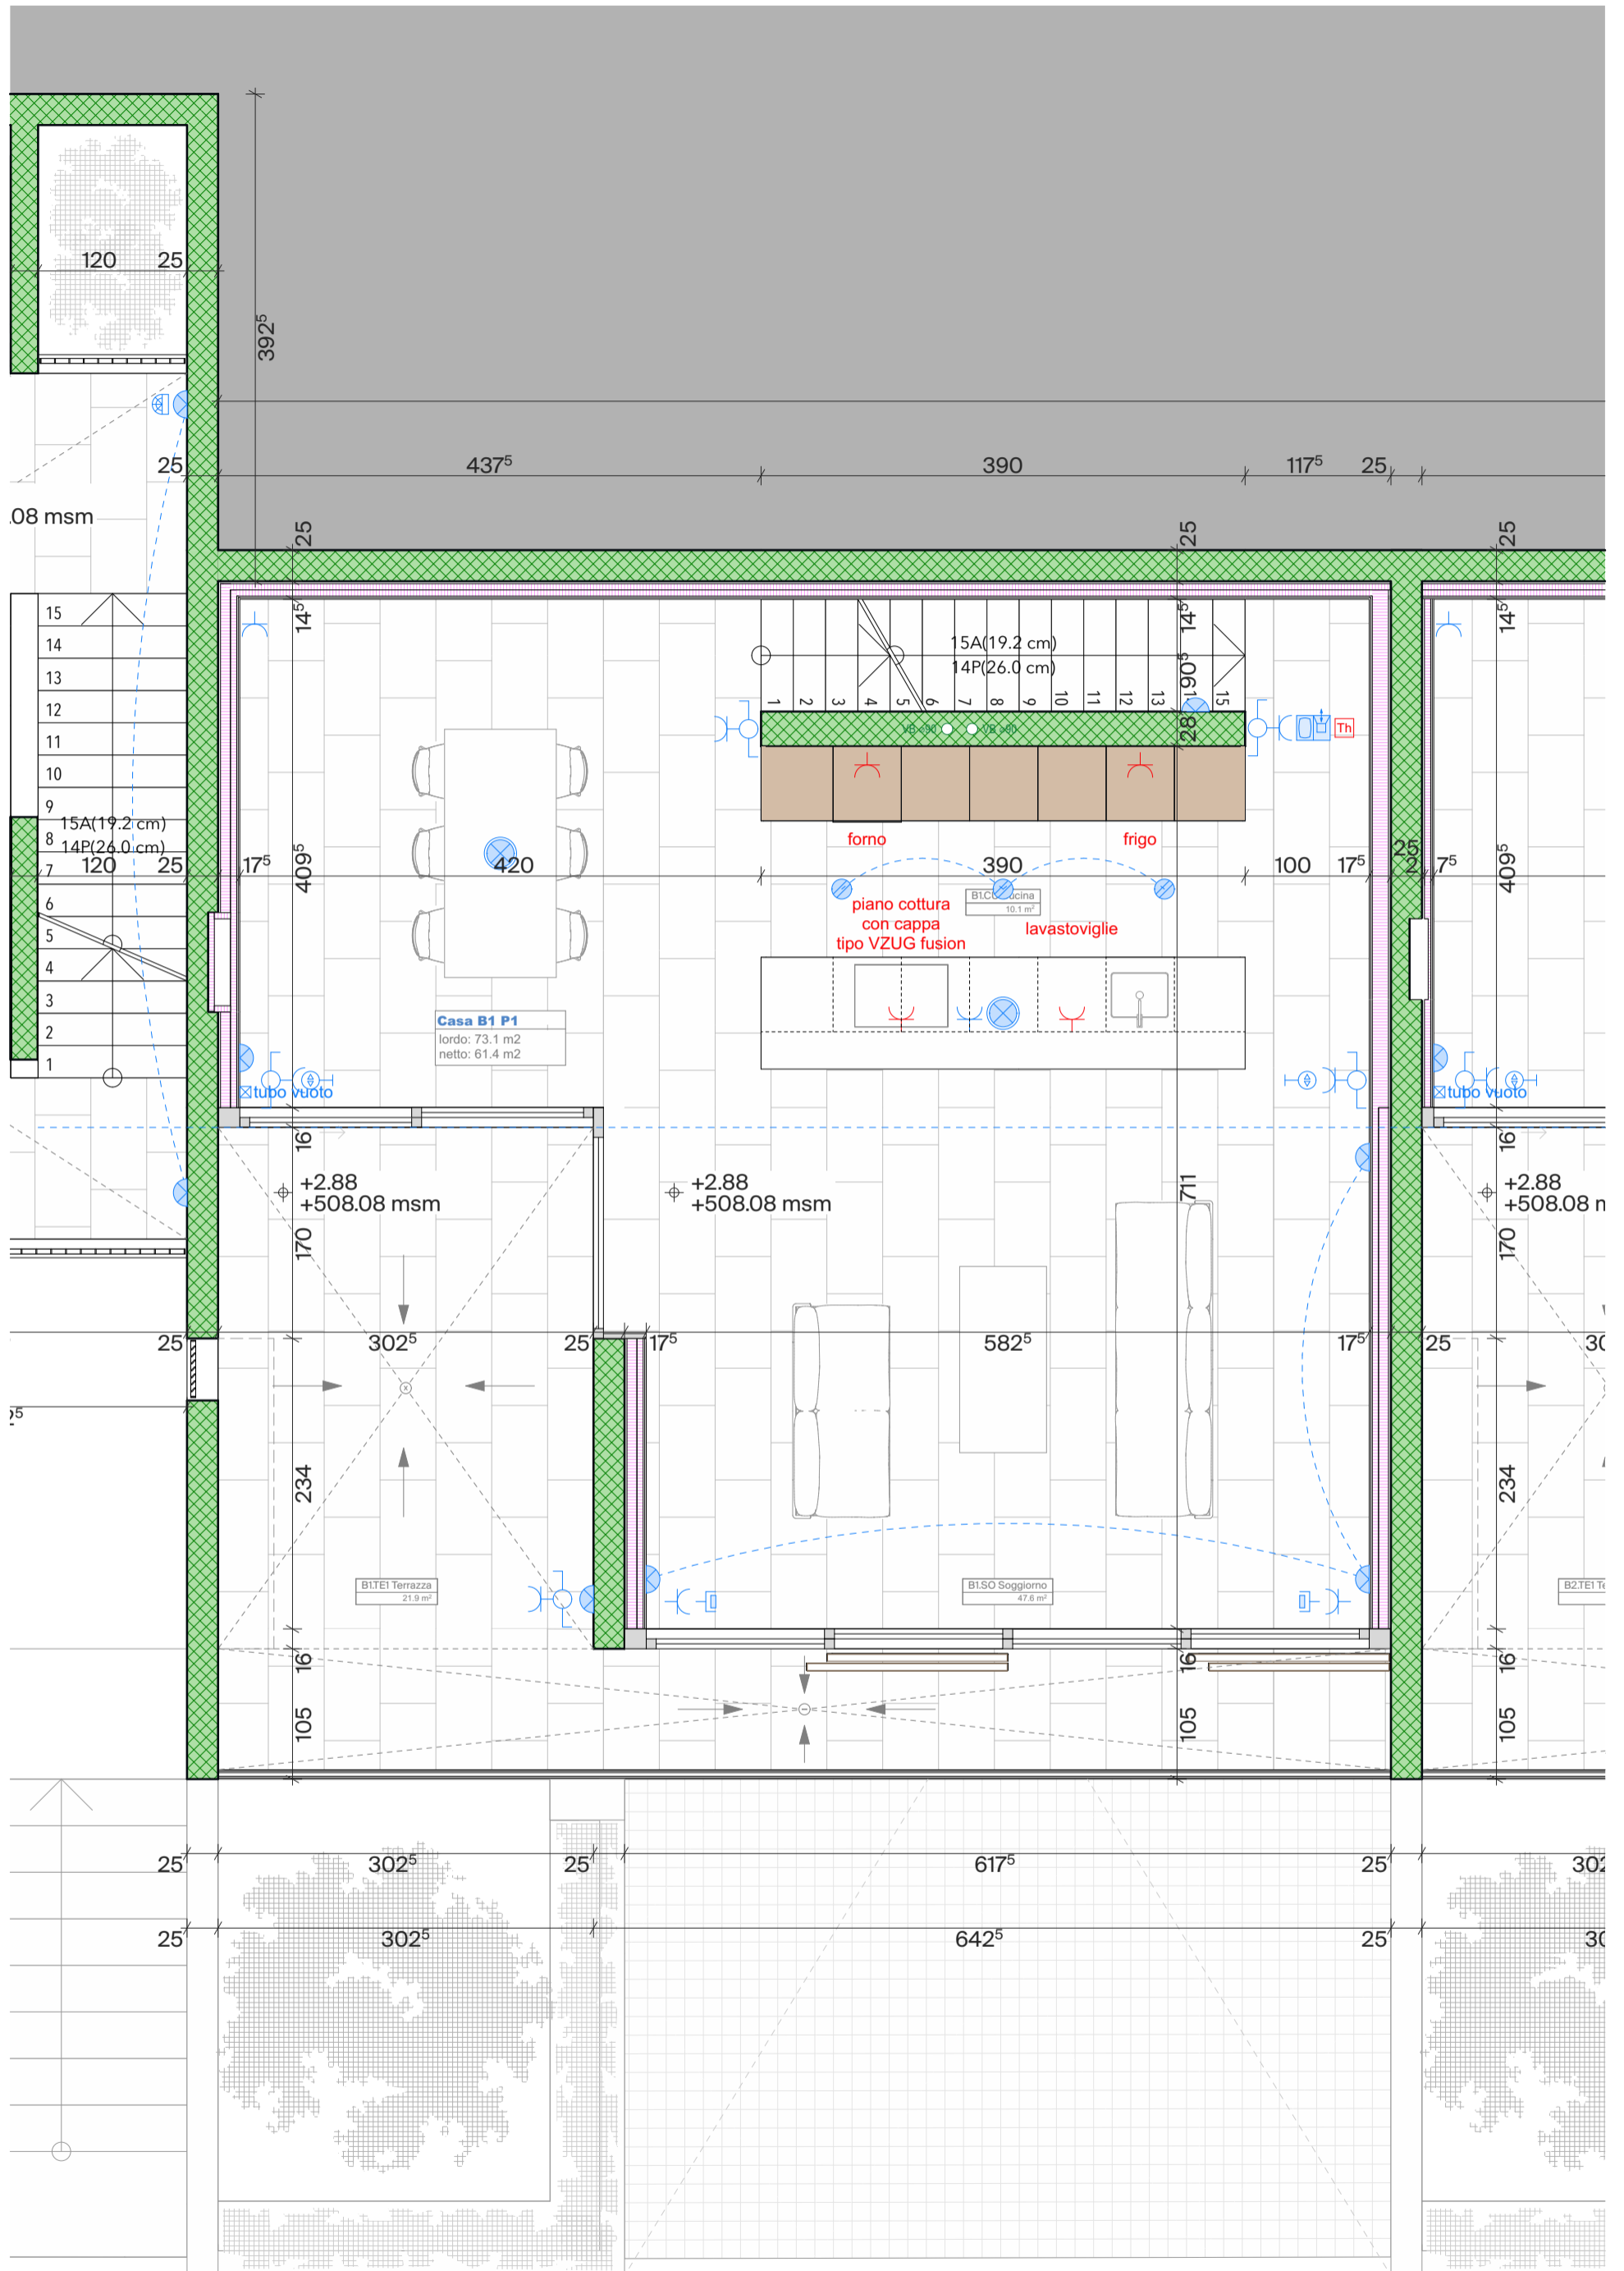

Residenza Prospò piano -1, piano 0

Piano 2

Piano 1

Residenza Prospò piano 1, piano 2

Casa 1 Situazione

Superficie del fondo: 169.3 mq  
Superficie lorda casa: 198.5 mq  
Superficie netta casa: 161.8 mq

Casa 1 - Piano terreno

Casa 1 - Piano 1

Casa 1 - Piano 2

Casa 1 - Sezione

Casa 2 Situazione

Superficie del fondo: 169.3 mq  
Superficie lorda casa: 198.5 mq  
Superficie netta casa: 162.2 mq

Casa 2 - Piano terreno

Casa 2 - Piano 2

Casa 2 - Sezione

Casa 3 Situazione

Superficie del fondo: 268.2 mq  
Superficie lorda casa: 200.2 mq  
Superficie netta casa: 162.1 mq

Casa 3 - Piano terreno

Casa 3 - Piano 2

Casa 3 - Sezione