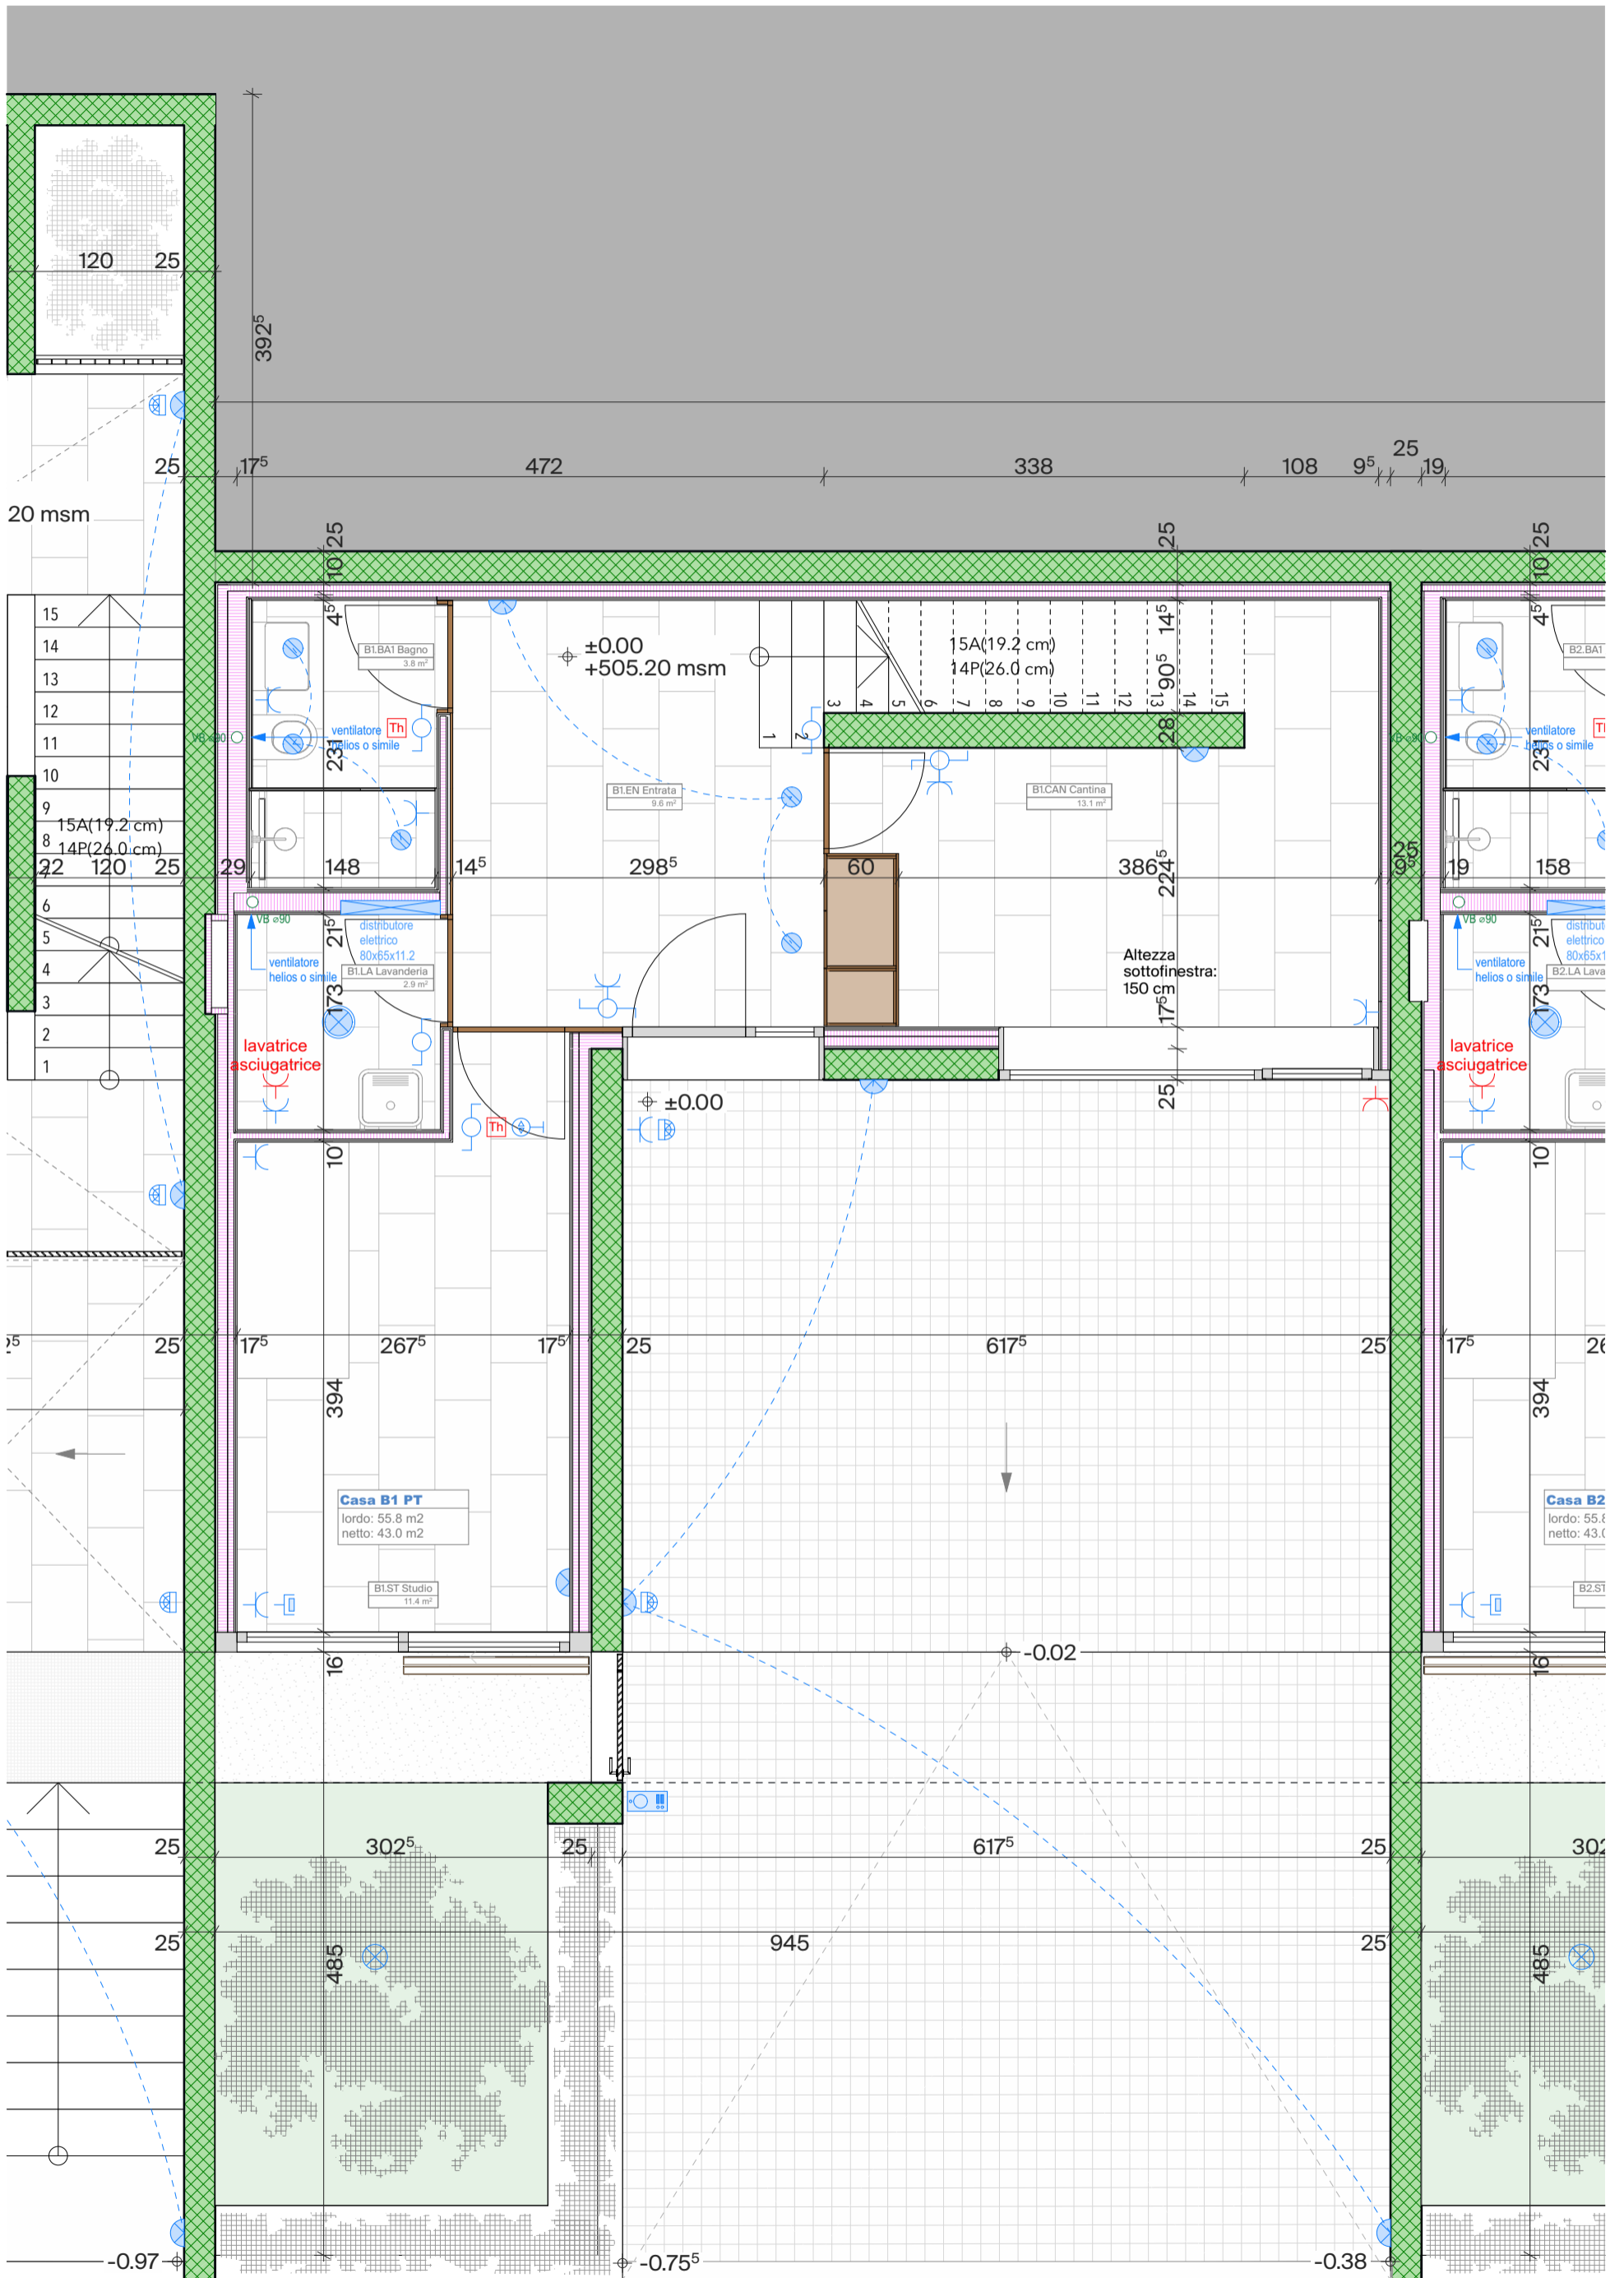

Residenza Prospò piano -1, piano 0

Piano 2

Piano 1

Residenza Prospò piano 1, piano 2

Casa 1 Situazione

Superficie del fondo: 169.3 mq  
Superficie lorda casa: 198.5 mq  
Superficie netta casa: 161.8 mq

Casa 1 - Piano terreno

Casa 1 - Piano 1

Casa 1 - Piano 2

Casa 1 - Sezione

Casa 2 Situazione

Superficie del fondo: 169.3 mq  
Superficie lorda casa: 198.5 mq  
Superficie netta casa: 162.2 mq

Casa 2 - Piano terreno

Casa 2 - Piano 2

Casa 2 - Sezione

Casa 3 Situazione

Superficie del fondo: 268.2 mq  
Superficie lorda casa: 200.2 mq  
Superficie netta casa: 162.1 mq

Casa 3 - Piano terreno

Casa 3 - Piano 2

Casa 3 - Sezione