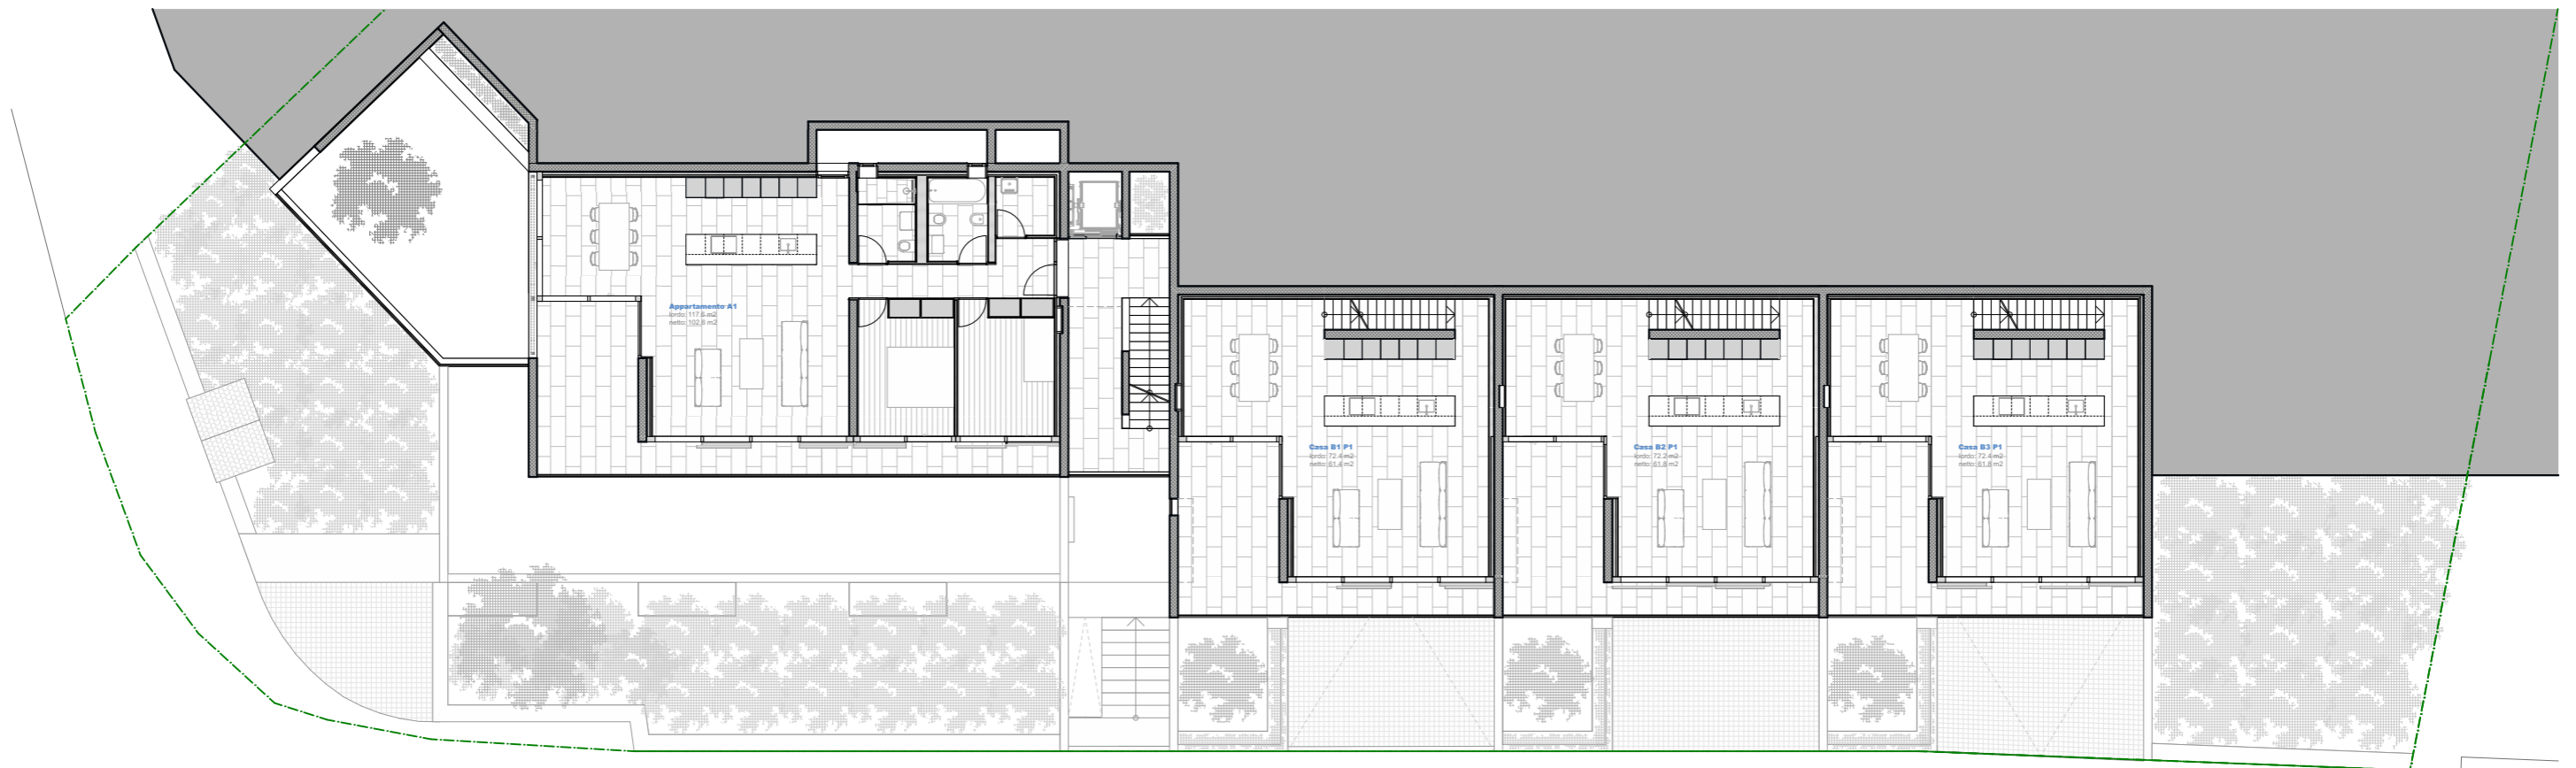

Residenza Prospò piano -1, piano 0

Piano 2

Piano 1

Residenza Prospò piano 1, piano 2

Casa 1 Situazione

Superficie del fondo: 169.3 mq  
Superficie lorda casa: 198.5 mq  
Superficie netta casa: 161.8 mq

Casa 1 - Piano terreno

Casa 1 - Piano 1

Casa 1 - Piano 2

Casa 1 - Sezione

Casa 2 Situazione

Superficie del fondo: 169.3 mq  
Superficie lorda casa: 198.5 mq  
Superficie netta casa: 162.2 mq

Casa 2 - Piano terreno

Casa 2 - Piano 2

Casa 2 - Sezione

Casa 3 Situazione

Superficie del fondo: 268.2 mq  
Superficie lorda casa: 200.2 mq  
Superficie netta casa: 162.1 mq

Casa 3 - Piano terreno

Casa 3 - Piano 2

Casa 3 - Sezione