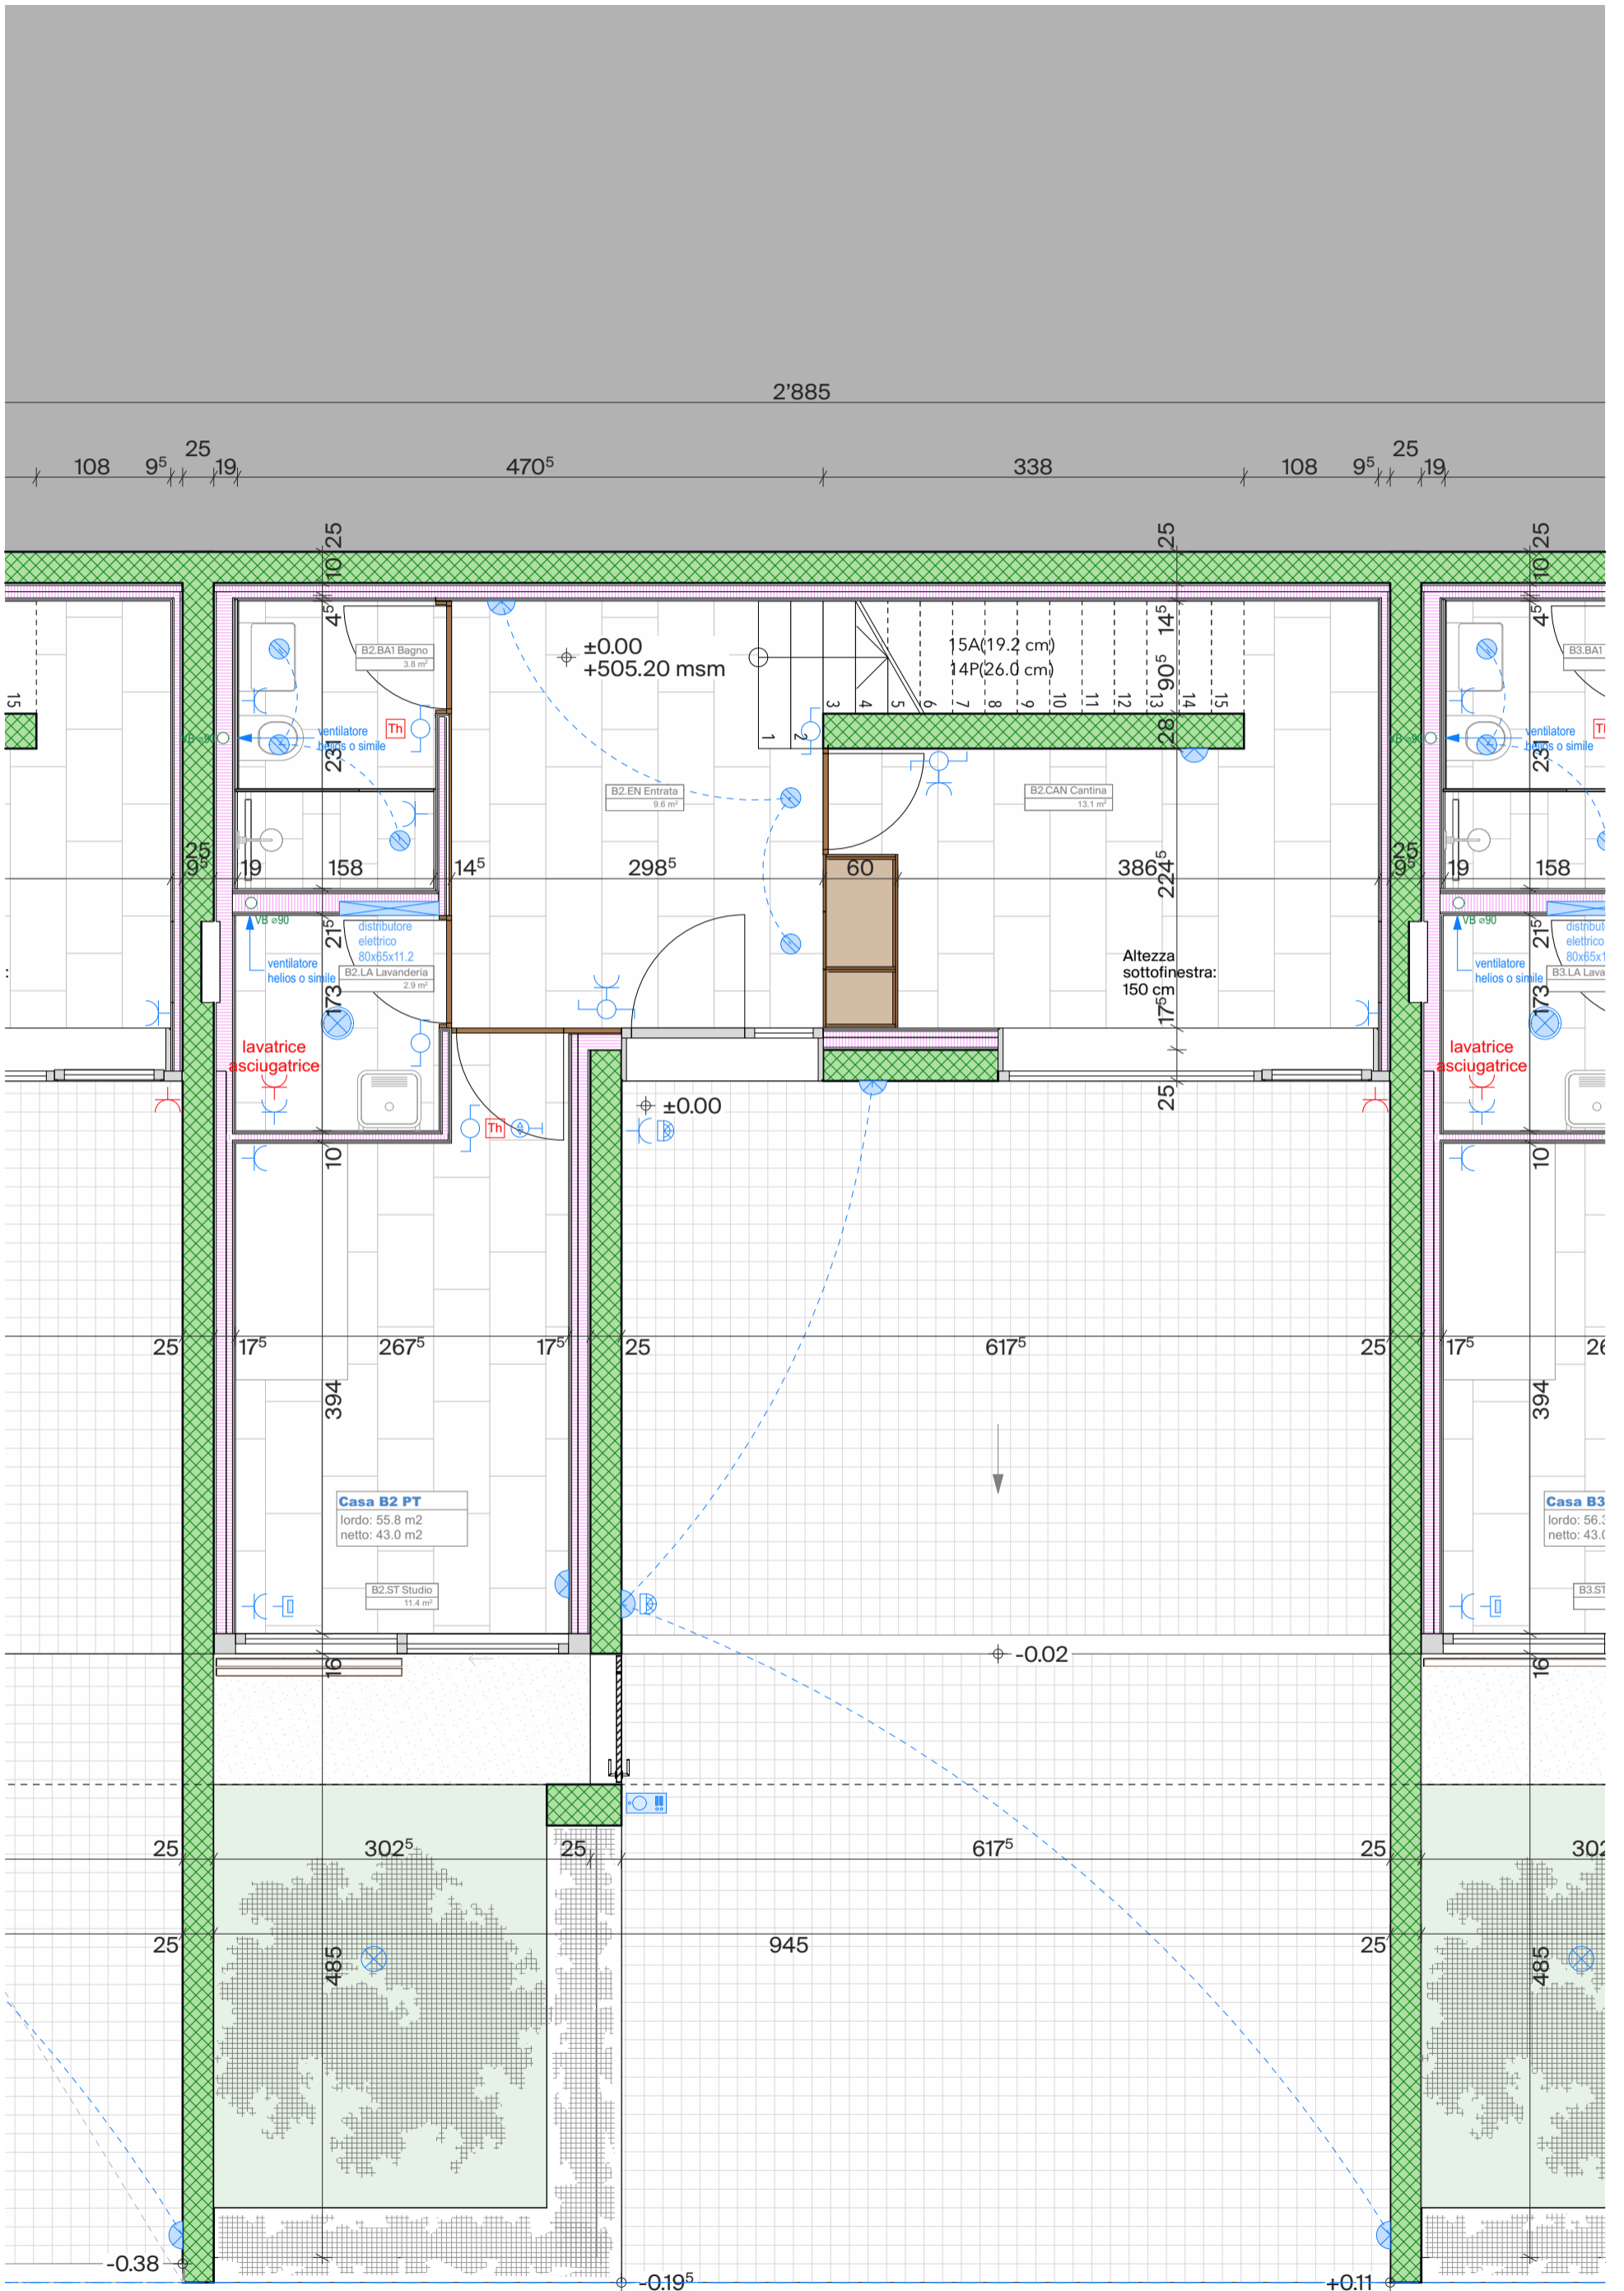

Residenza Prospò piano -1, piano 0

Piano 2

Piano 1

Residenza Prospò piano 1, piano 2

Casa 1 Situazione

Superficie del fondo: 169.3 mq  
Superficie lorda casa: 198.5 mq  
Superficie netta casa: 161.8 mq

Casa 1 - Piano terreno

Casa 1 - Piano 1

Casa 1 - Piano 2

Casa 1 - Sezione

Casa 2 Situazione

Superficie del fondo: 169.3 mq  
Superficie lorda casa: 198.5 mq  
Superficie netta casa: 162.2 mq

Casa 2 - Piano terreno

Casa 2 - Piano 2

Casa 2 - Sezione

Casa 3 Situazione

Superficie del fondo: 268.2 mq  
Superficie lorda casa: 200.2 mq  
Superficie netta casa: 162.1 mq

Casa 3 - Piano terreno

Casa 3 - Piano 2

Casa 3 - Sezione