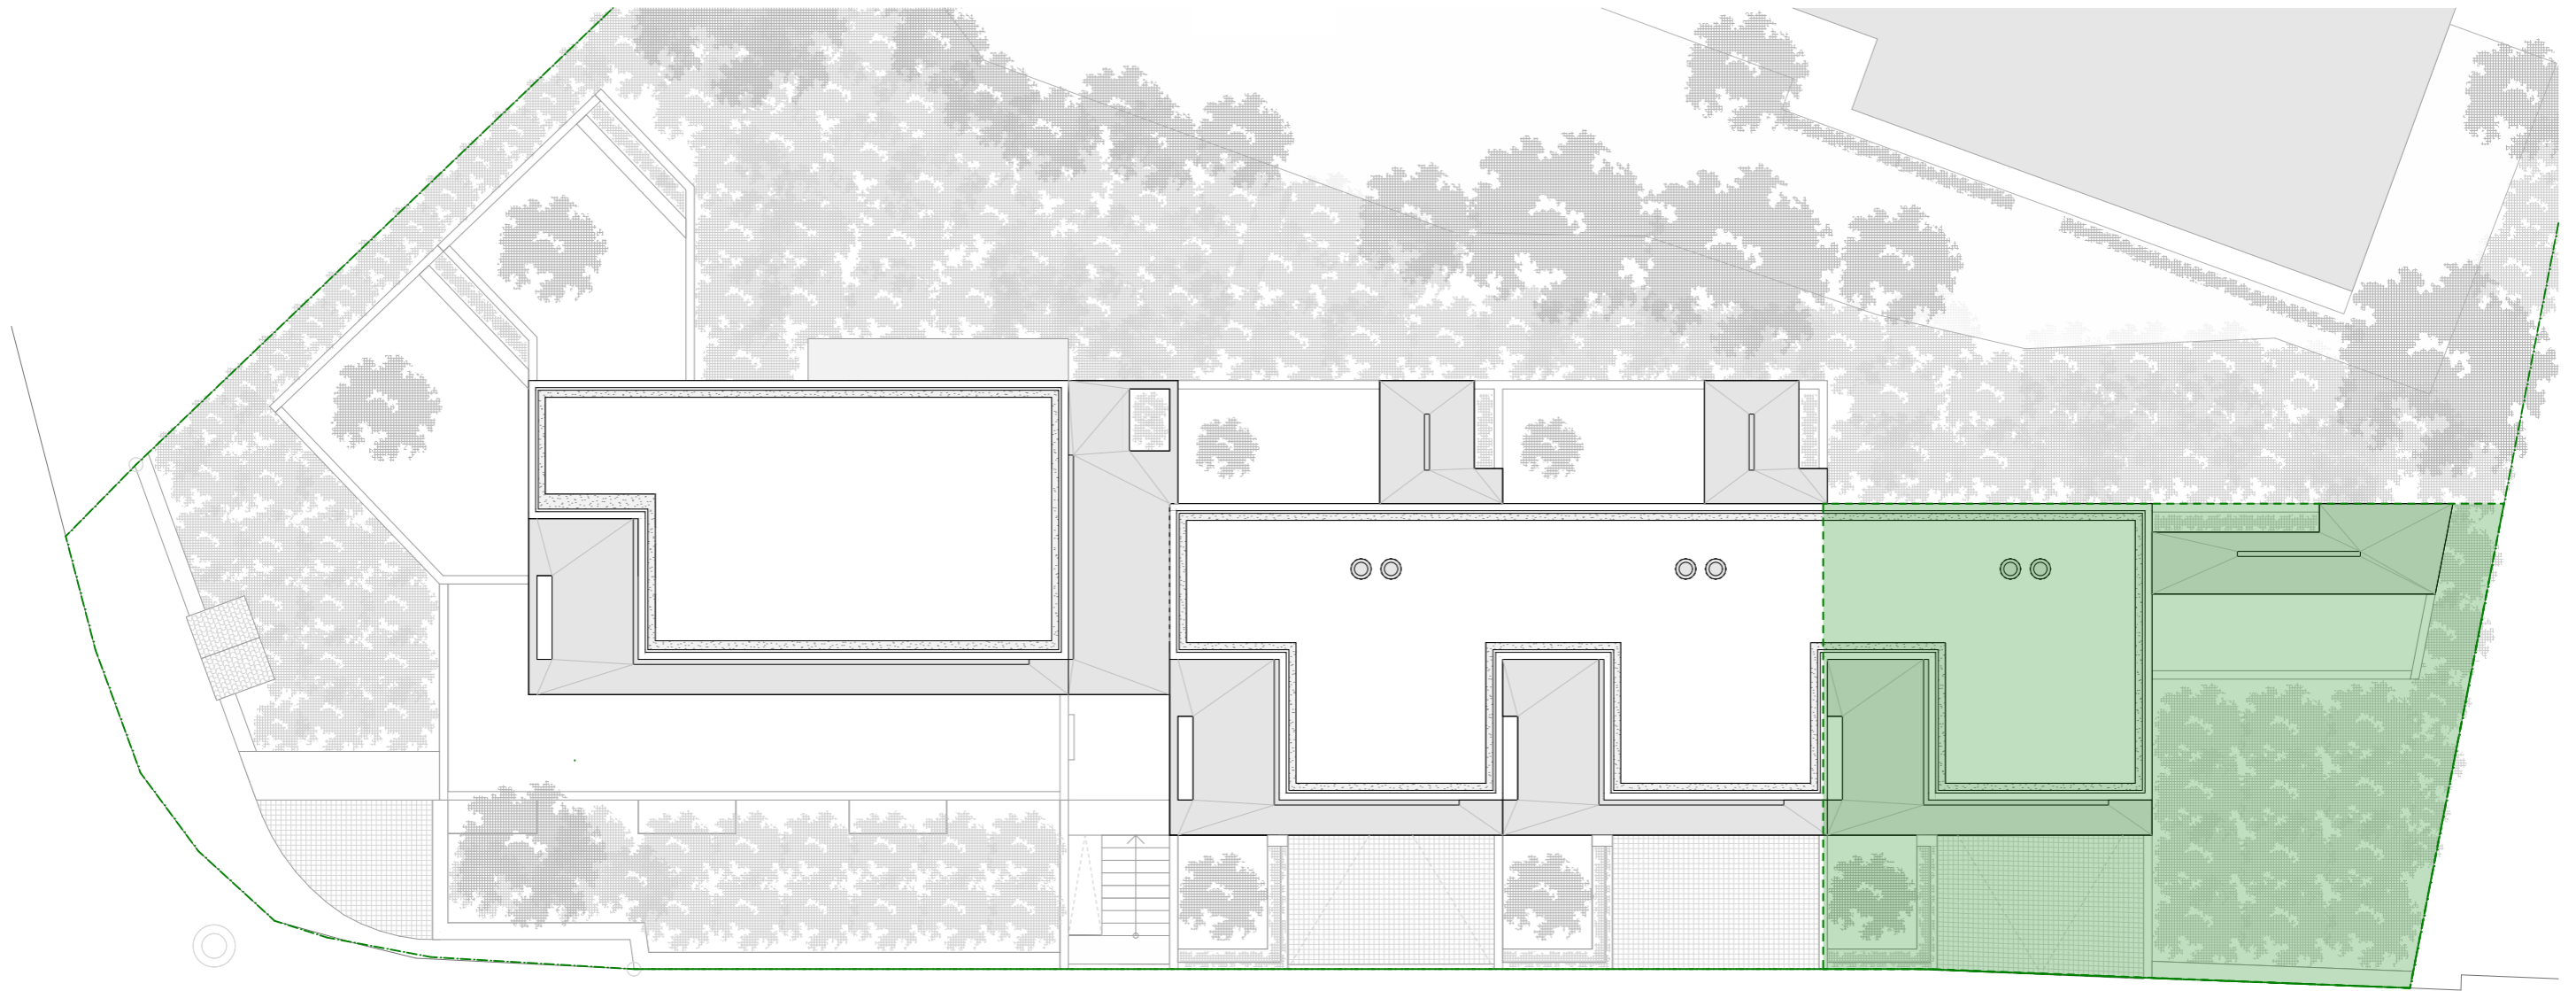

Residenza Prospò piano -1, piano 0

Piano 2

Piano 1

Residenza Prospò piano 1, piano 2

Casa 1 Situazione

Superficie del fondo: 169.3 mq  
Superficie lorda casa: 198.5 mq  
Superficie netta casa: 161.8 mq

Casa 1 - Piano terreno

Casa 1 - Piano 1

Casa 1 - Piano 2

Casa 1 - Sezione

Casa 2 Situazione

Superficie del fondo: 169.3 mq  
Superficie lorda casa: 198.5 mq  
Superficie netta casa: 162.2 mq

Casa 2 - Piano terreno

Casa 2 - Piano 2

Casa 2 - Sezione

Casa 3 Situazione

Superficie del fondo: 268.2 mq  
Superficie lorda casa: 200.2 mq  
Superficie netta casa: 162.1 mq

Casa 3 - Piano terreno

Casa 3 - Piano 2

Casa 3 - Sezione