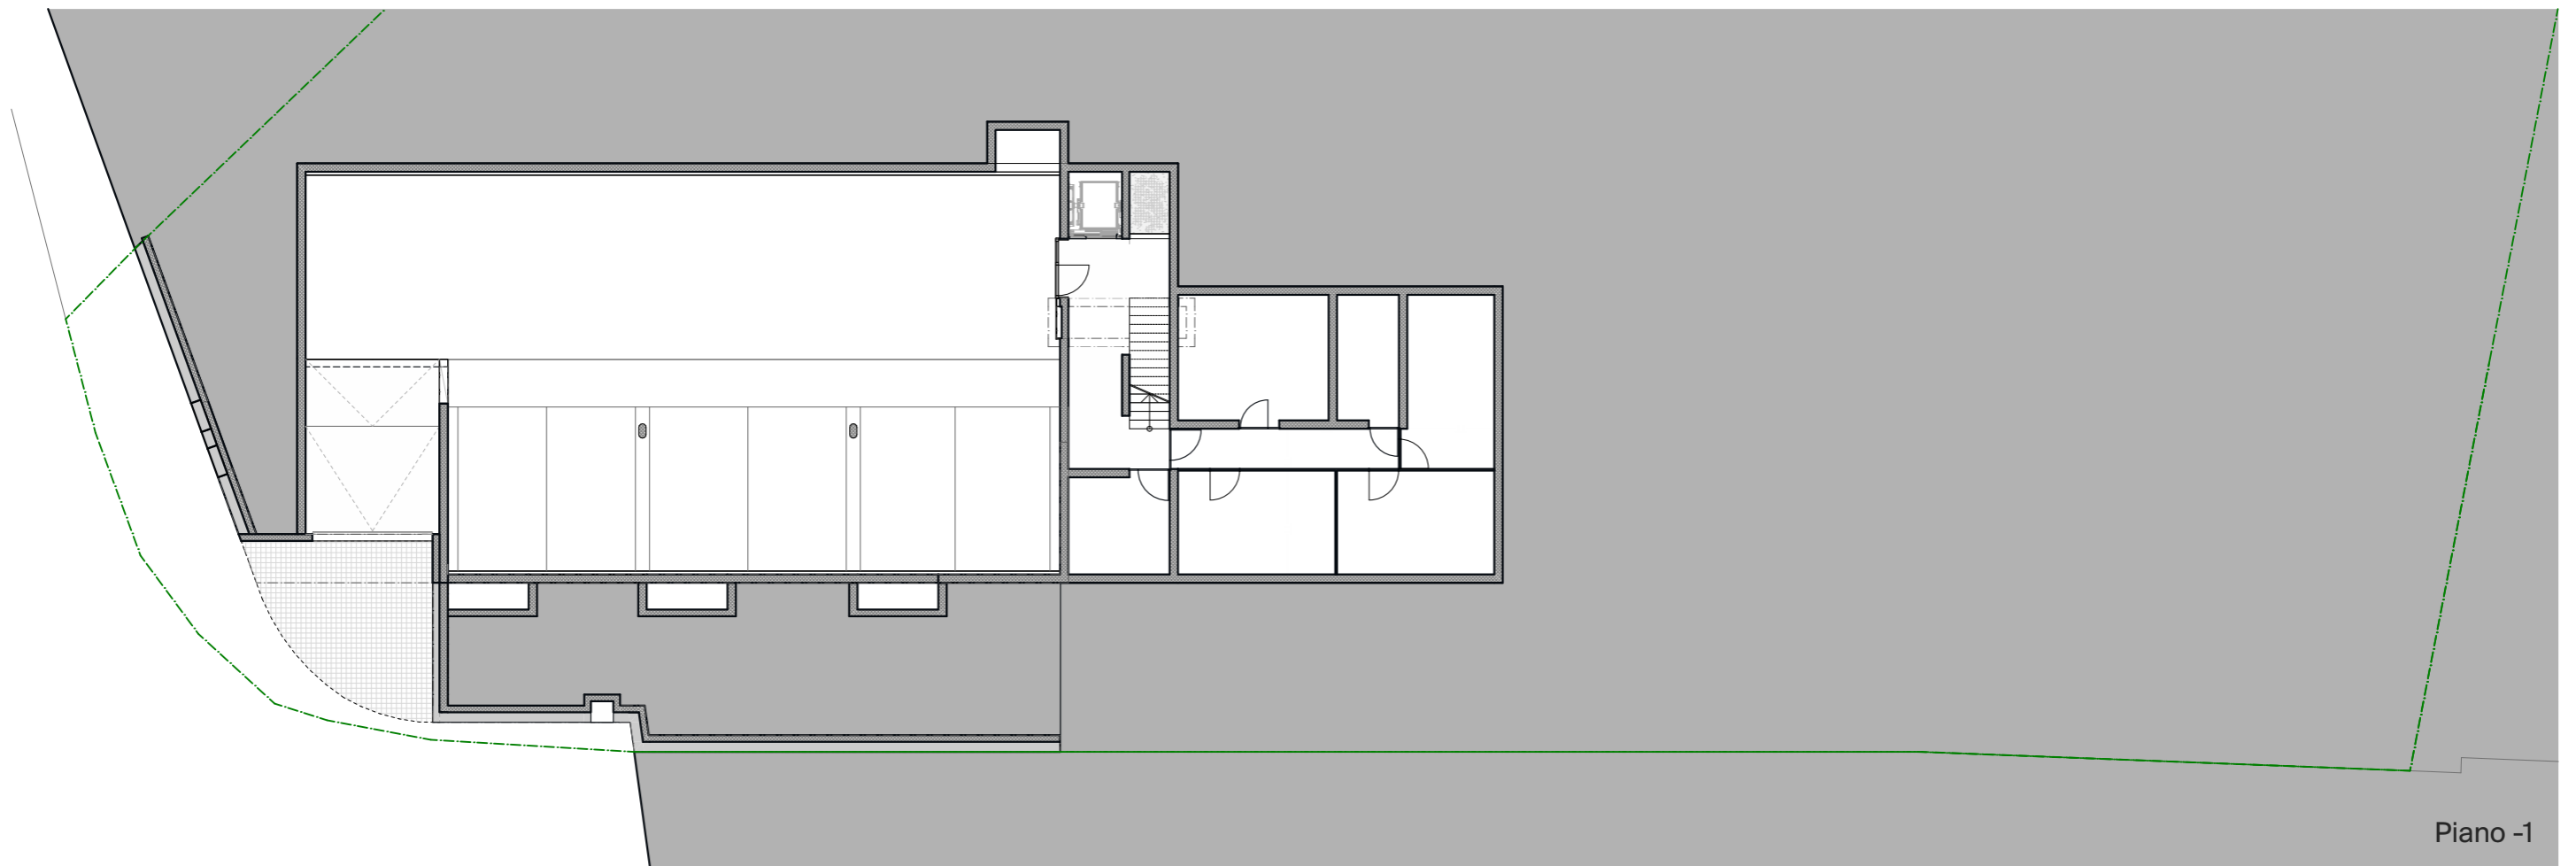

Residenza Prospò piano -1, piano 0