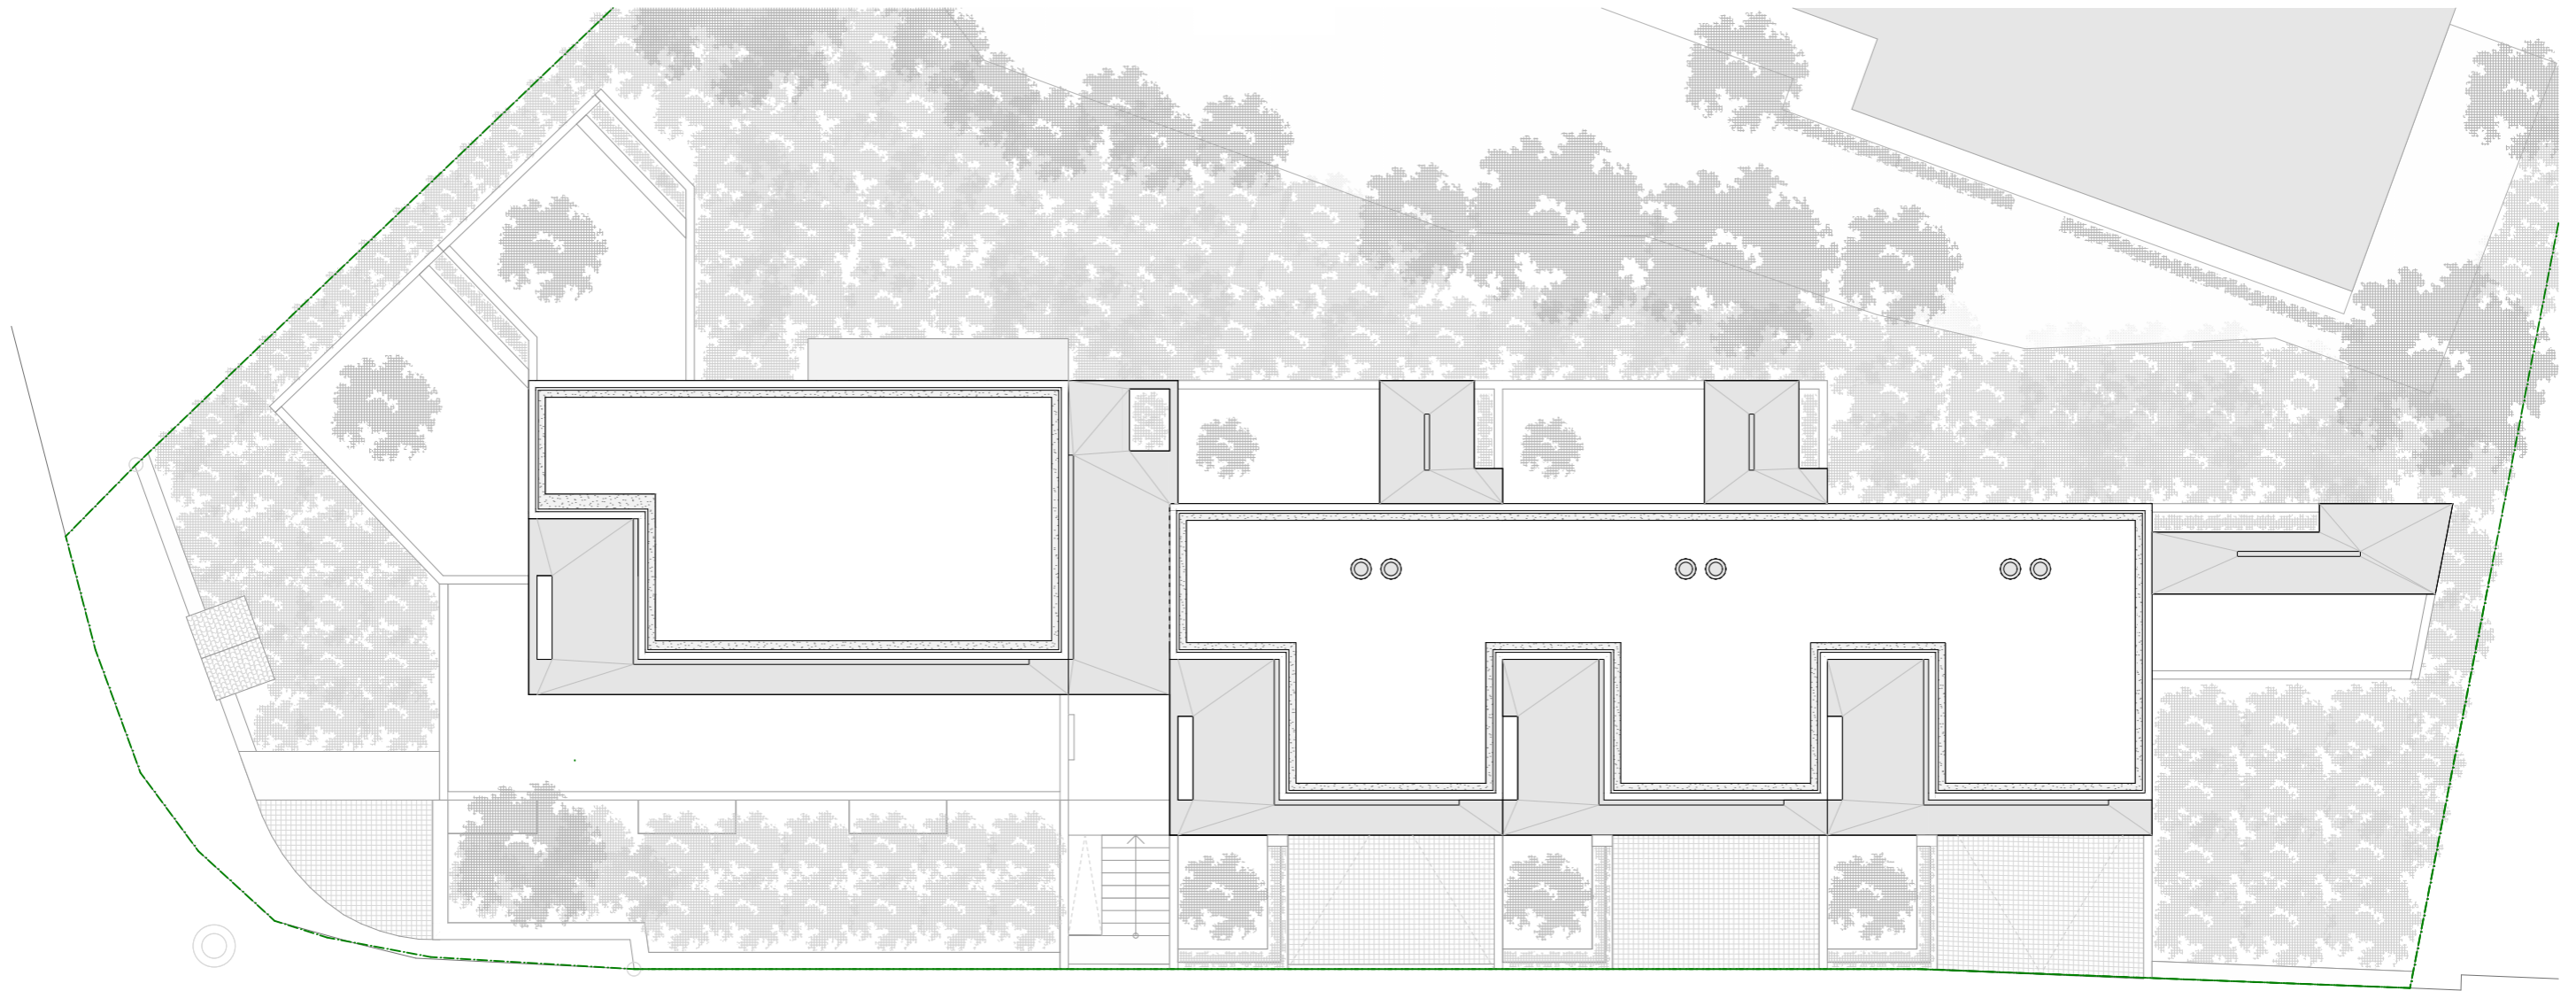

**Michele Arnaboldi | architetti**

Via Remorino 16, 6600 Minusio

091 751 76 34

info@ma-a.ch

ma-a.ch

Residenza Prospò Situazione

Piano terreno

Piano -1

Residenza Prospò piano -1, piano 0

Piano 2

Piano 1

Residenza Prospò piano 1, piano 2

Casa 1 Situazione

Superficie del fondo: 169.3 mq  
Superficie lorda casa: 198.5 mq  
Superficie netta casa: 161.8 mq

Casa 1 - Piano terreno

Casa 1 - Piano 1

Casa 1 - Piano 2

Casa 1 - Sezione

Casa 2 Situazione

Superficie del fondo: 169.3 mq  
Superficie lorda casa: 198.5 mq  
Superficie netta casa: 162.2 mq

Casa 2 - Piano terreno

Casa 2 - Piano 2

Casa 2 - Sezione

Casa 3 Situazione

Superficie del fondo: 268.2 mq  
Superficie lorda casa: 200.2 mq  
Superficie netta casa: 162.1 mq

Casa 3 - Piano terreno

Casa 3 - Piano 2

Casa 3 - Sezione