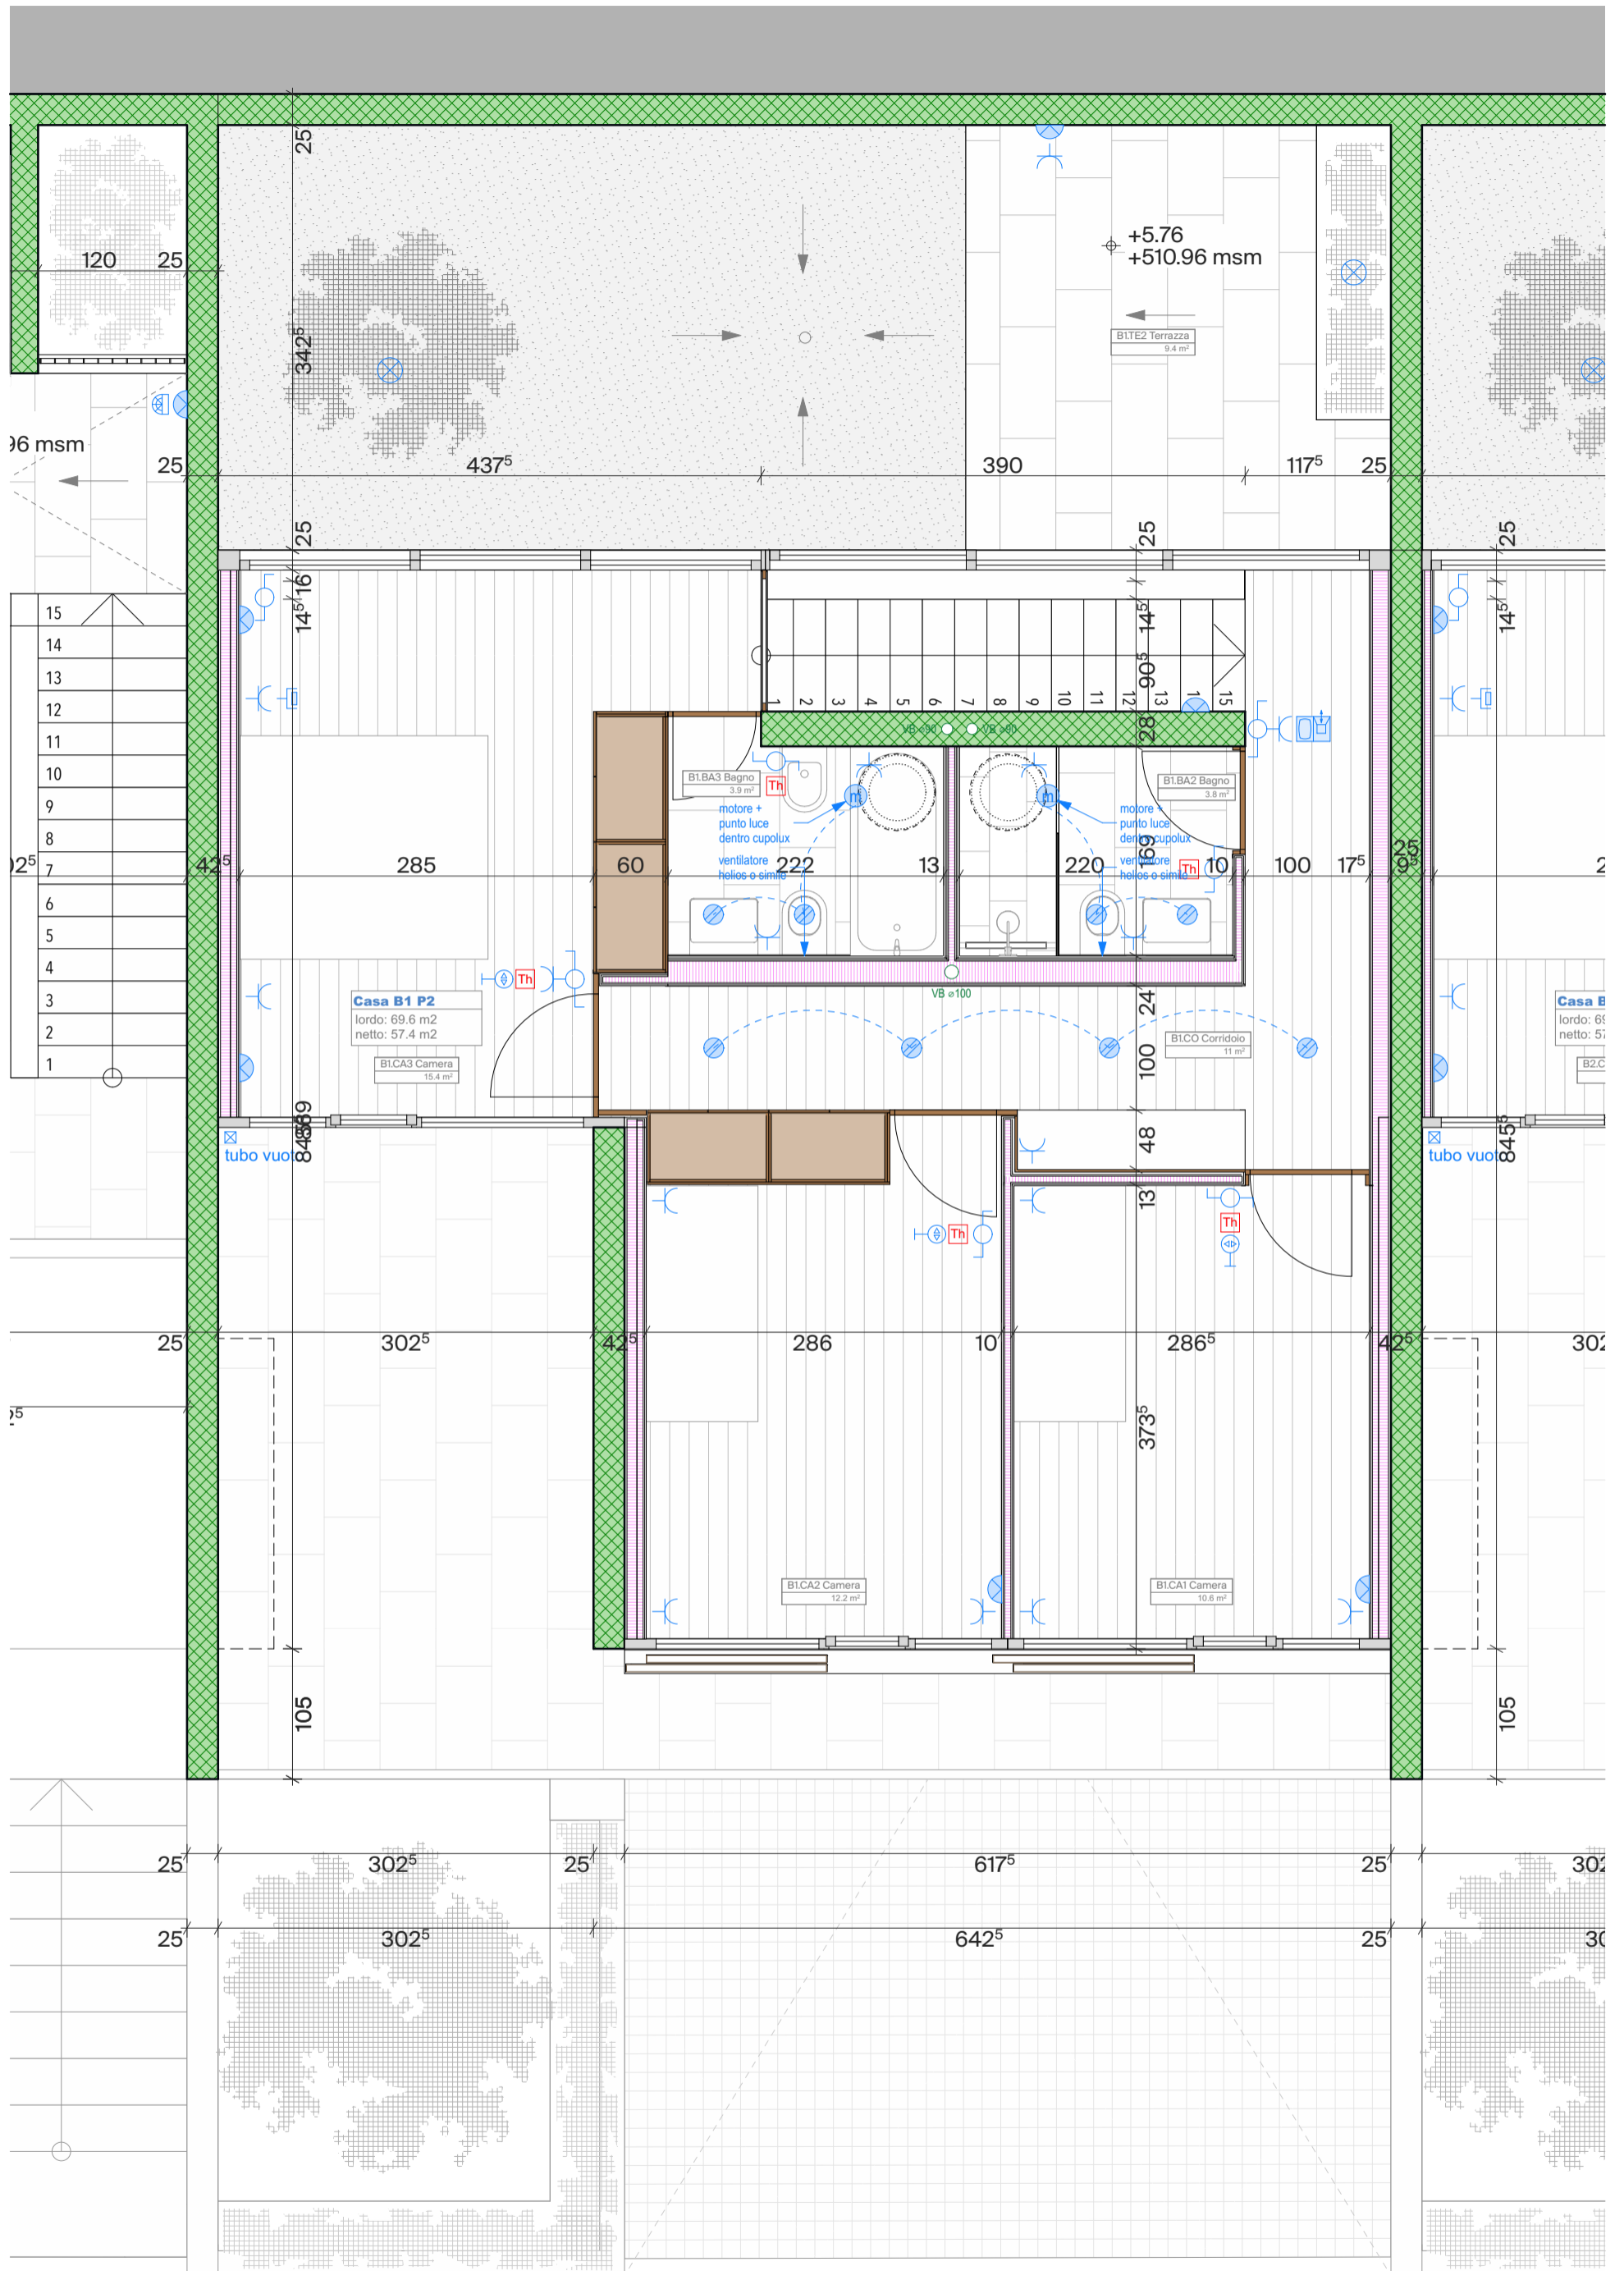

Residenza Prospò piano -1, piano 0

Piano 2

Piano 1

Residenza Prospò piano 1, piano 2

Casa 1 Situazione

Superficie del fondo: 169.3 mq  
Superficie lorda casa: 198.5 mq  
Superficie netta casa: 161.8 mq

Casa 1 - Piano terreno

Casa 1 - Piano 1

Casa 1 - Piano 2

Casa 1 - Sezione

Casa 2 Situazione

Superficie del fondo: 169.3 mq  
Superficie lorda casa: 198.5 mq  
Superficie netta casa: 162.2 mq

Casa 2 - Piano terreno

Casa 2 - Piano 2

Casa 2 - Sezione

Casa 3 Situazione

Superficie del fondo: 268.2 mq  
Superficie lorda casa: 200.2 mq  
Superficie netta casa: 162.1 mq

Casa 3 - Piano terreno

Casa 3 - Piano 2

Casa 3 - Sezione