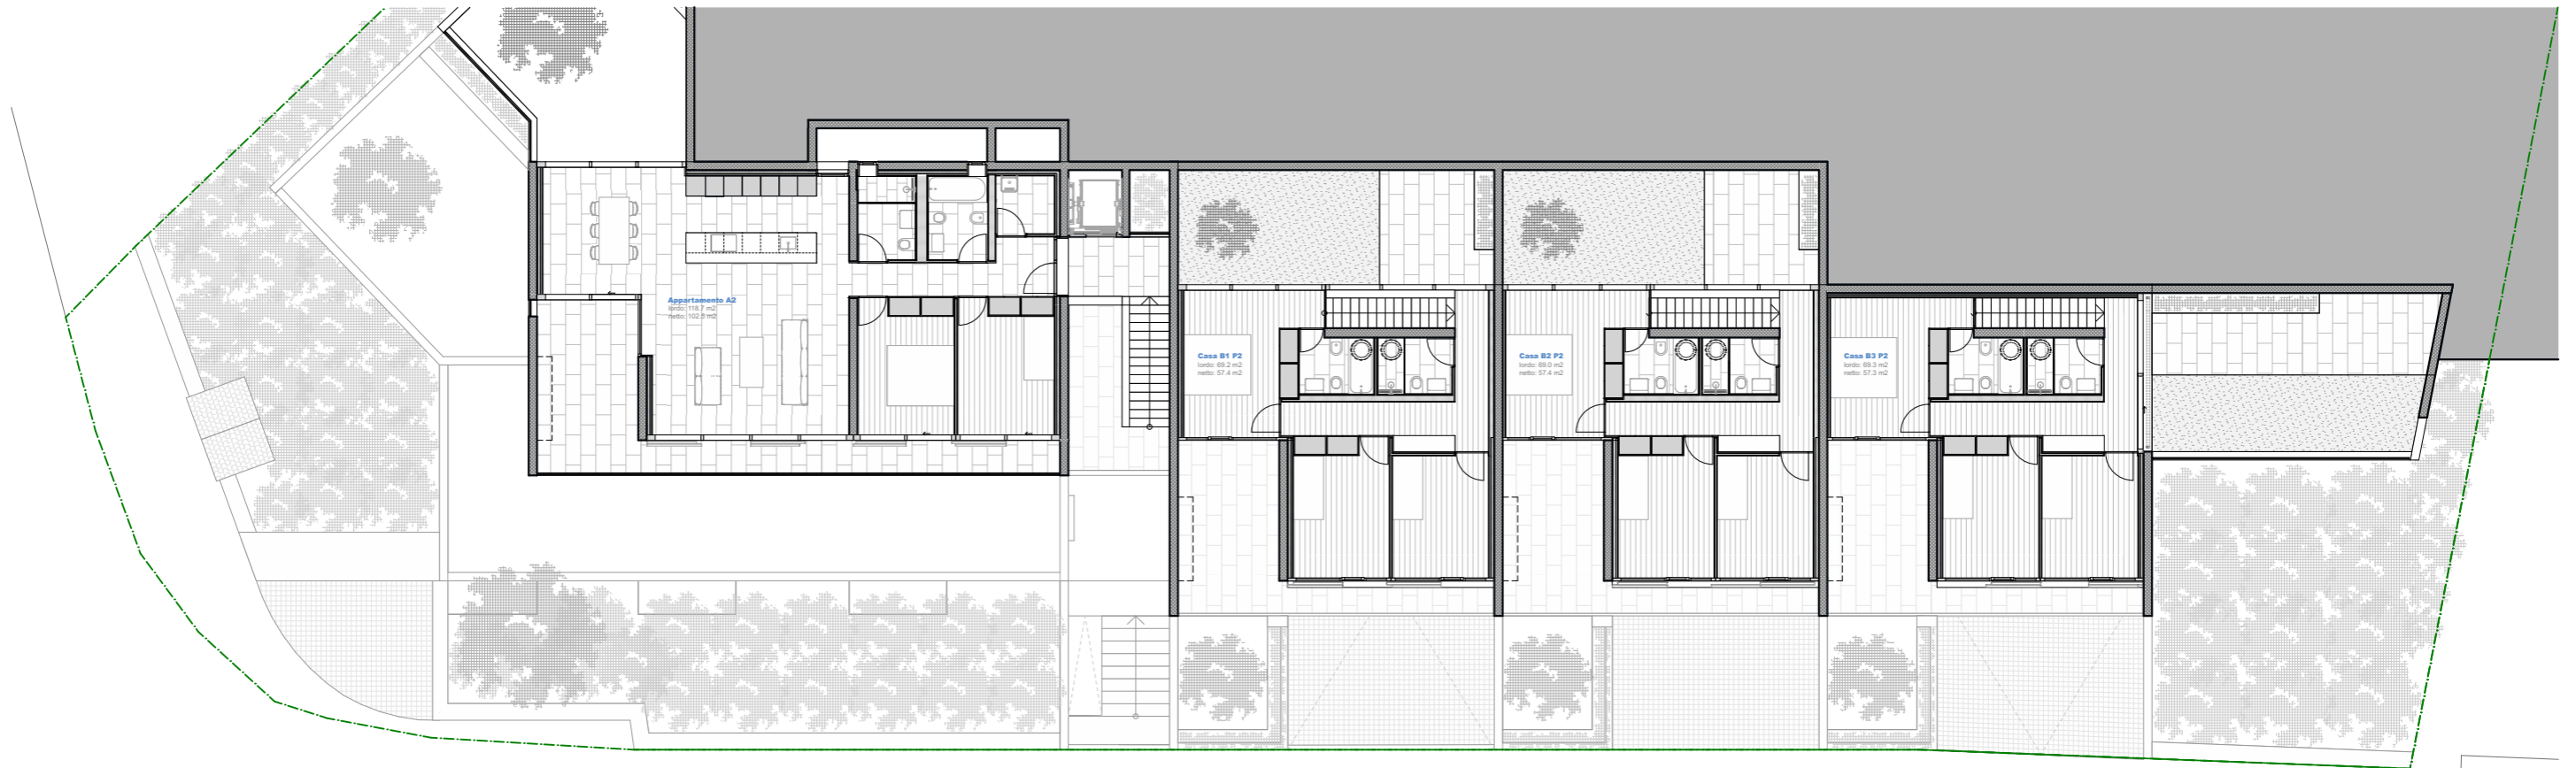

Residenza Prospò piano -1, piano 0

Piano 2

Piano 1

Residenza Prospò piano 1, piano 2

Casa 1 Situazione

Superficie del fondo: 169.3 mq  
Superficie lorda casa: 198.5 mq  
Superficie netta casa: 161.8 mq

Casa 1 - Piano terreno

Casa 1 - Piano 1

Casa 1 - Piano 2

Casa 1 - Sezione

Casa 2 Situazione

Superficie del fondo: 169.3 mq  
Superficie lorda casa: 198.5 mq  
Superficie netta casa: 162.2 mq

Casa 2 - Piano terreno

Casa 2 - Piano 2

Casa 2 - Sezione

Casa 3 Situazione

Superficie del fondo: 268.2 mq  
Superficie lorda casa: 200.2 mq  
Superficie netta casa: 162.1 mq

Casa 3 - Piano terreno

Casa 3 - Piano 2

Casa 3 - Sezione