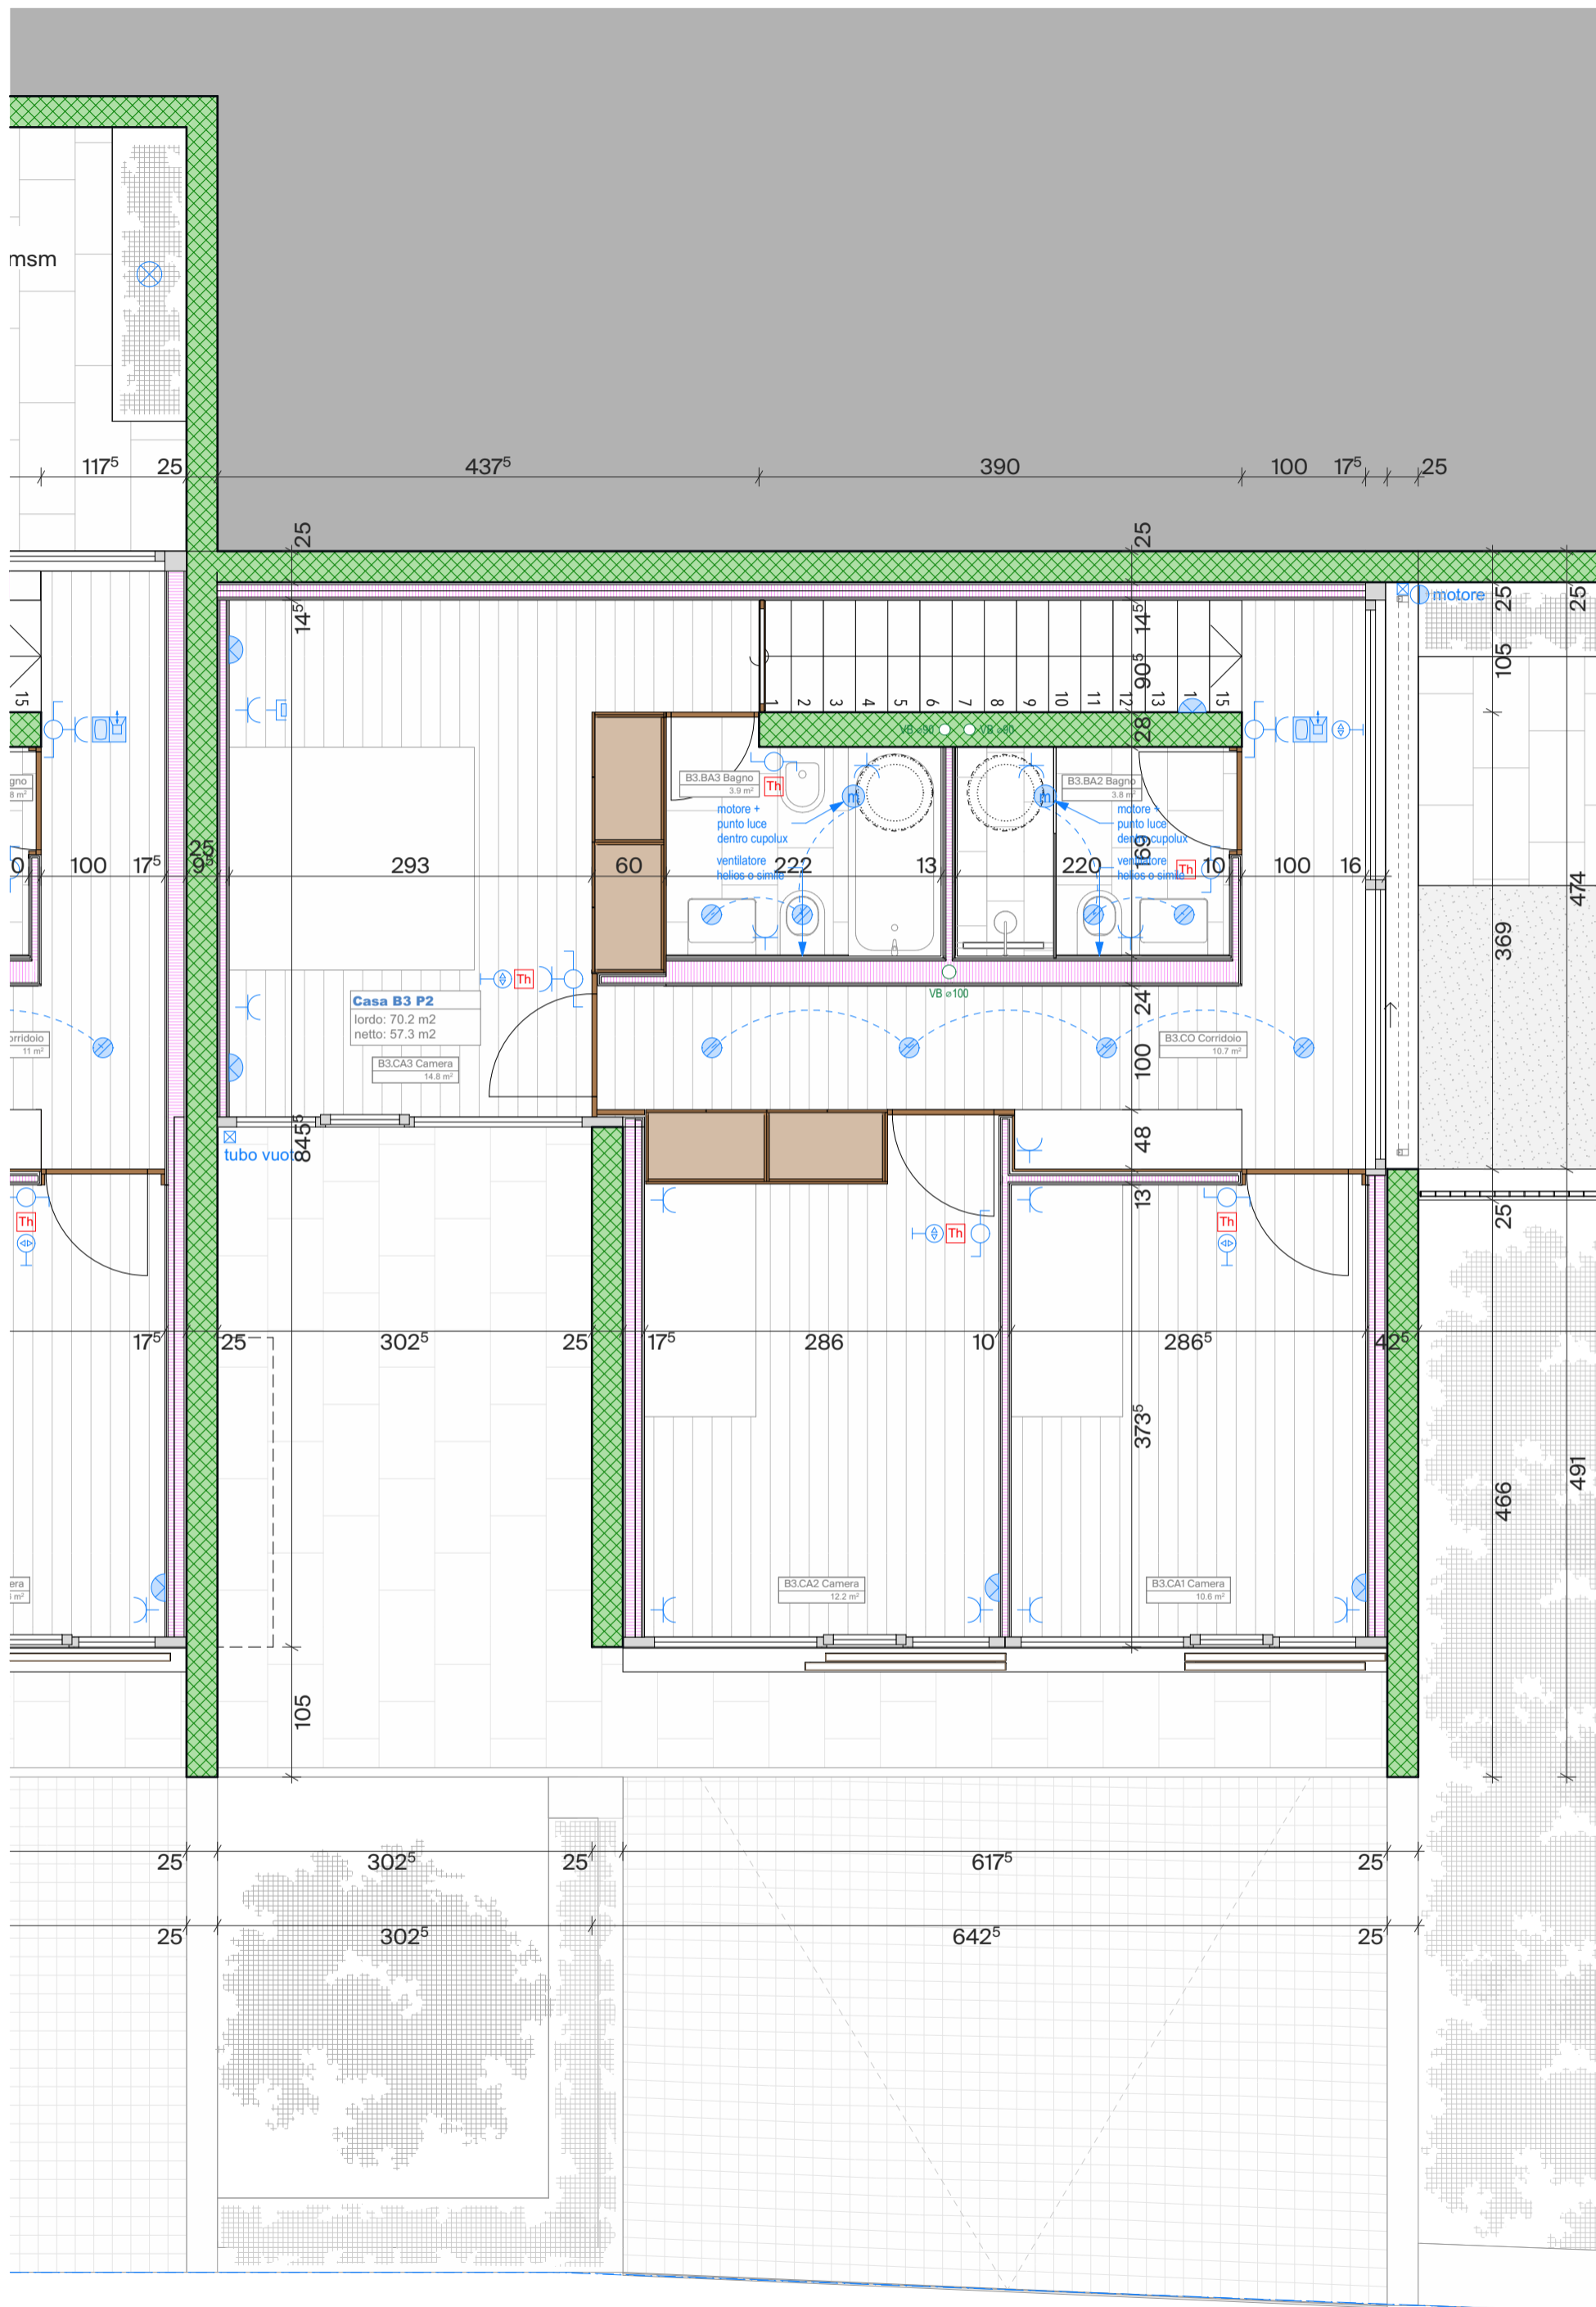

Residenza Prospò piano -1, piano 0

Piano 2

Piano 1

Residenza Prospò piano 1, piano 2

Casa 1 Situazione

Superficie del fondo: 169.3 mq  
Superficie lorda casa: 198.5 mq  
Superficie netta casa: 161.8 mq

Casa 1 - Piano terreno

Casa 1 - Piano 1

Casa 1 - Piano 2

Casa 1 - Sezione

Casa 2 Situazione

Superficie del fondo: 169.3 mq  
Superficie lorda casa: 198.5 mq  
Superficie netta casa: 162.2 mq

Casa 2 - Piano terreno

Casa 2 - Piano 2

Casa 2 - Sezione

Casa 3 Situazione

Superficie del fondo: 268.2 mq  
Superficie lorda casa: 200.2 mq  
Superficie netta casa: 162.1 mq

Casa 3 - Piano terreno

Casa 3 - Piano 2

Casa 3 - Sezione